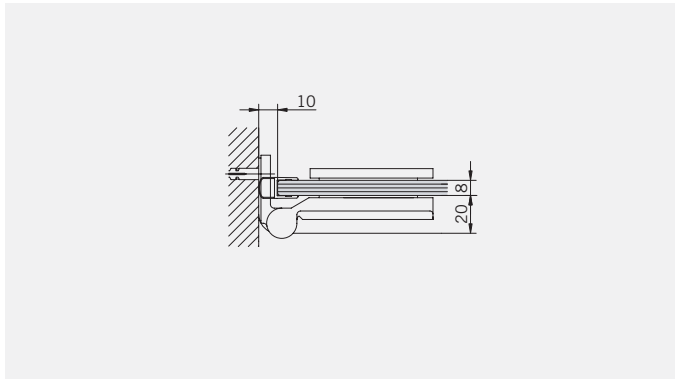

TYP 130
TYPE 130

Art.-Nr.	Bezeichnung	description
01.2710	Band Glas/Wand 90°	Hinge glass/wall 90°
01.2740	Winkel Glas/Wand	Bracket glass/wall
04.5030	Wasserabweiser für 8 mm Glas	Water disperser for 8mm glass
04.5910	Schlauchdichtung für 8 mm Glas	Soft nose seal for 8mm glass
04.5290	Magnetdichtung 90° für 6-8mm Glas	Magnetic seal 90° for 6-8mm glass
05.0500	Türknoopf	Door knob
05.0100	Universal-Haltestange	Universal support bar

Details