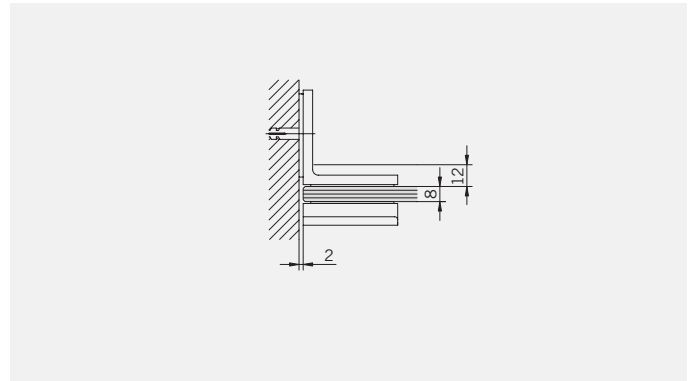

TYP 131
TYPE 131

Art.-Nr.	Bezeichnung	description
01.2710	Band Glas/Wand 90°	Hinge glass/wall 90°
01.2740	Winkel Glas/Wand	Bracket glass/wall
04.5030	Wasserabweiser für 8 mm Glas	Water disperser for 8mm glass
04.5910	Schlauchdichtung für 8 mm Glas	Soft nose seal for 8mm glass
04.5290	Magnetdichtung 90° für 6-8mm Glas	Magnetic seal 90° for 6-8mm glass
05.0500	Türknoopf	Door knob
04.0250	Magnetleistenträger	Magnetic support profile
04.0270	Badewannenaufsatz-Profil	Bathtub atachment profile
05.0100	Universal-Haltestange	Universal support bar

Details