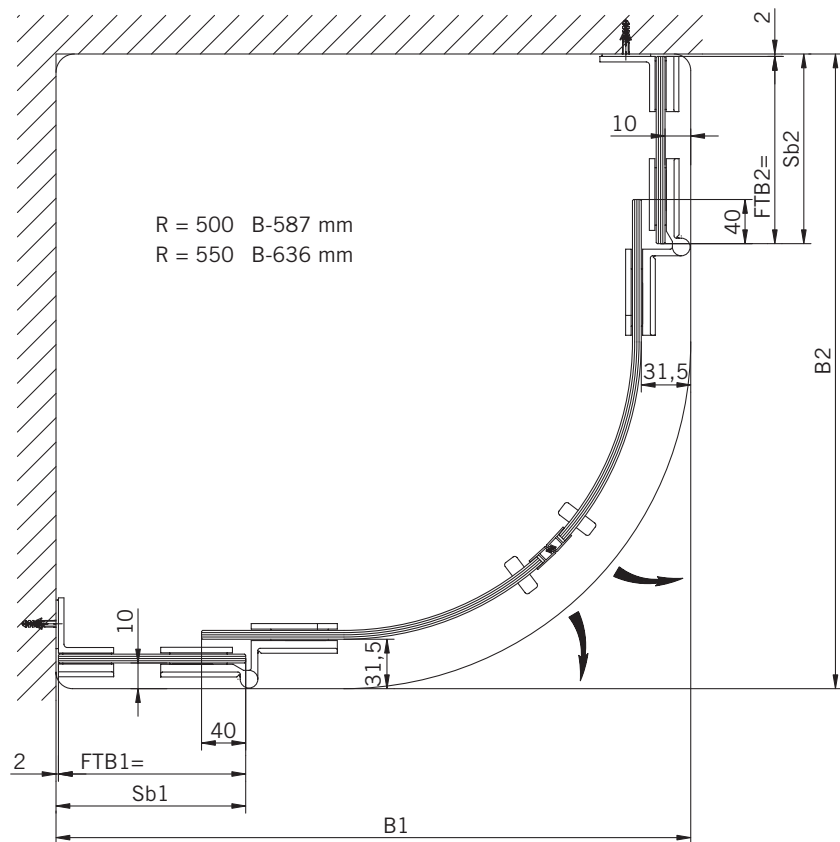

Details

TYP 260 überlappend

TYPE 260 overlapping

Draufsicht / Für Duschen mit Duschtasse

Top view / For showers with shower tray

Glasbearbeitung / Für Duschen mit Duschtasse

Glass preparation / For showers with shower tray