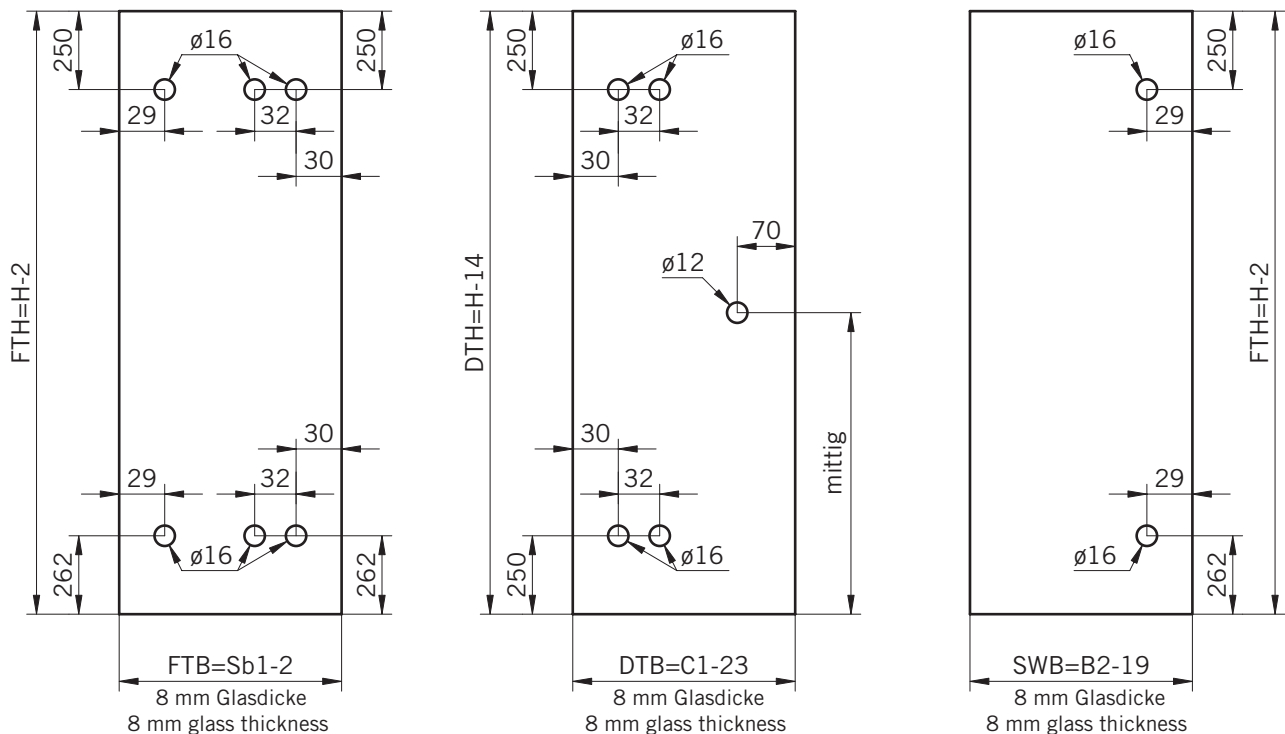

Glasbearbeitung / Für Duschen **ohne** Duschtasse
Glass preparation / For showers **without** shower tray