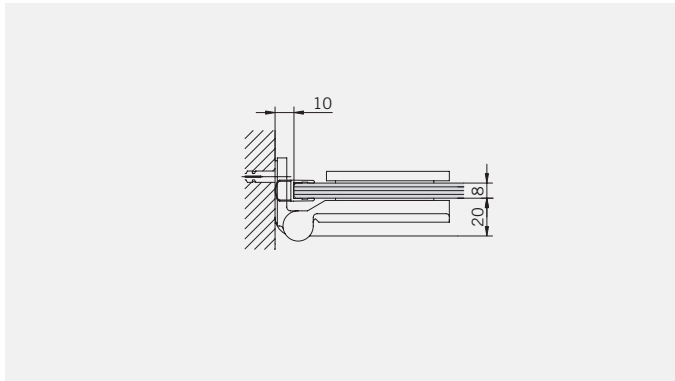

TYP 120
TYPE 120

Art.-Nr.	Bezeichnung	description
01.2710	Band Glas/Wand 90°	Hinge glass/wall 90°
04.5030	Wasserabweiser für 8 mm Glas	Water disperser for 8mm glass
04.5910	Schlauchdichtung für 8 mm Glas	Soft nose seal for 8mm glass
04.5290	Magnetdichtung 90° für 6-8mm Glas	Magnetic seal 90° for 6-8mm glass
05.0500	Türknoopf	Door knob

Details