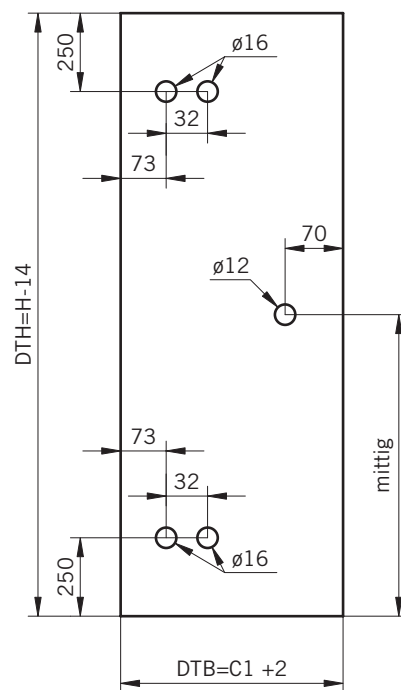

8 mm Glasdicke
8 mm glass thickness