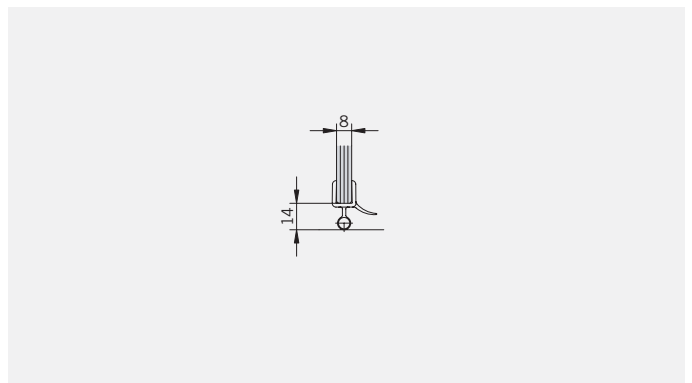

TYP 250
TYPE 250

Art.-Nr.	Bezeichnung	description
01.2720	Band Glas/Glas 135°	Hinge glass/glass 135°
01.2740	Winkel Glas/Wand	Bracket glass/wall
04.5030	Wasserabweiser für 8 mm Glas	Water disperser for 8 mm glass
04.5140	Mitteldichtung 135° für 8 mm Glas	Middle seal 135° for 8 mm glass
04.5360	Magnetdichtung 180° (KS)	Magnetic seal 180°
05.0230	Haltestange 135° mit Anschlag	Support bar glass/glass 135° with door stop
05.0500	Türknoopf	Door knob

Details