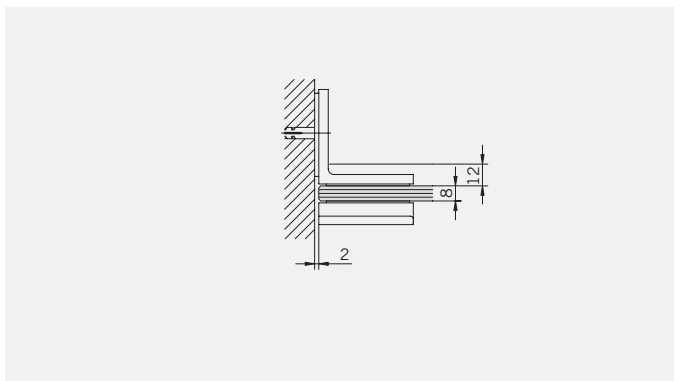

TYP 231 überlappend
TYPE 231 overlapping

Art.-Nr.	Bezeichnung	description
01.2730	Band Glas/Glas 180° überlappend	Hinge glass/glass 180° overlapping
01.2740	Winkel Glas/Wand	Bracket glass/wall
04.5030	Wasserabweiser für 8 mm Glas	Water disperser for 8mm glass
04.5290	Magnetdichtung 90° für 6-8mm Glas	Magnetic seal 90° for 6-8mm glass
05.0500	Türknoopf	Door knob
04.0250	Magnetleistenträger	Magnetic support rofile
04.0270	Badewannenaufsatz-Profil	Bathtub attachment profil
05.0100	Universal-Haltestange	Universal support bar

Details