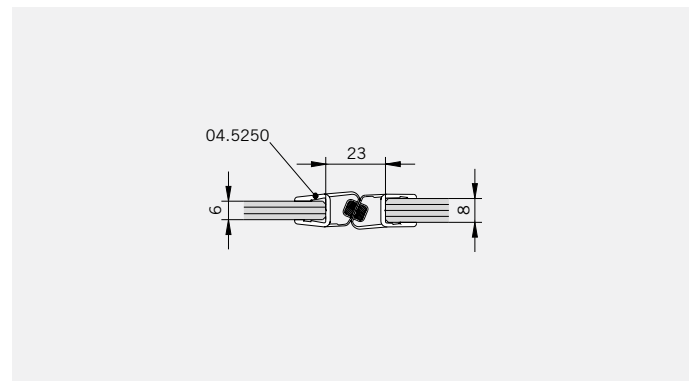

TYP 265
TYPE 265

Art.-Nr.	Bezeichnung	description
01.2770	Band Glas/Glas 180° fluchtend	Hinge glass/glass 180° flush
01.2740	Winkel Glas/Wand	Bracket glass/wall
04.5015	Wasserabweiser gebogen	Water disperser curved
04.5410	Mitteldichtung rund, für 8 mm Glas	Middle seal round for 8 mm glass
05.0500	Türknoopf	Door knob
04.5250	Magnetdichtung 135° (KS)	Magnetic seal 135°
05.0297/98	Haltestange gebogen	Support bar curved

Details