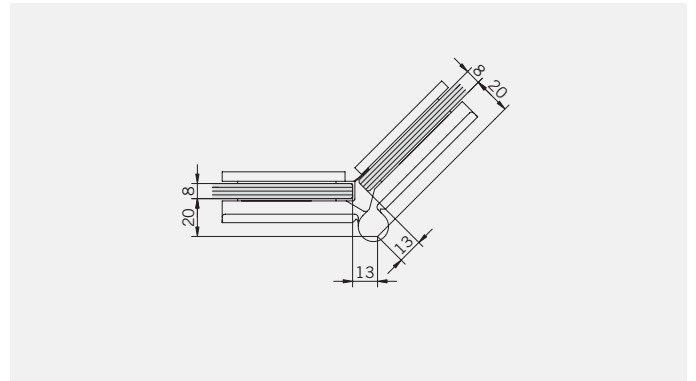

TYP 255
TYPE 255

Art.-Nr.	Bezeichnung	description
01.2720	Band Glas/Glas 135°	Hinge glass/glass 135°
01.2740	Winkel Glas/Wand	Bracket glass/wall
04.5030	Wasserabweiser für 8 mm Glas	Water disperser for 8 mm glass
04.5140	Mitteldichtung 135° für 8 mm Glas	Middle seal 135° for 8 mm glass
04.5270	Magnetdichtung 135° für 6-8 mm Glas	Magnetic seal 135° for 6-8 mm glass
05.0220	Haltestange 135° ohne Anschlag	Support bar glass/glass 135° without door stop
05.0500	Türknoopf	Door knob

Details