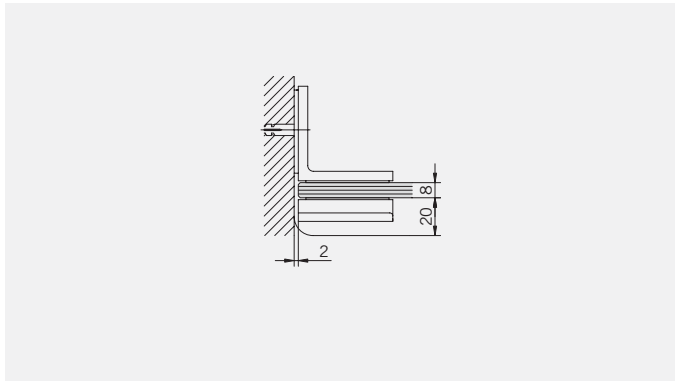

TYP 200 überlappend
TYPE 200 overlapping

Art.-Nr.	Bezeichnung	description
01.2730	Band Glas/Glas 180° überlappend	Hinge glass/glass 180° overlapping
01.2740	Winkel Glas/Wand	Bracket glass/wall
04.5030	Wasserabweiser für 8 mm Glas	Water disperser for 8mm glass
04.5290	Magnetdichtung 90° für 6-8mm Glas	Magnetic seal 90° for 6-8mm glass
04.0250	Magnetleistenträger	Magnetic support profile
05.0500	Türknoopf	Door knob

Details