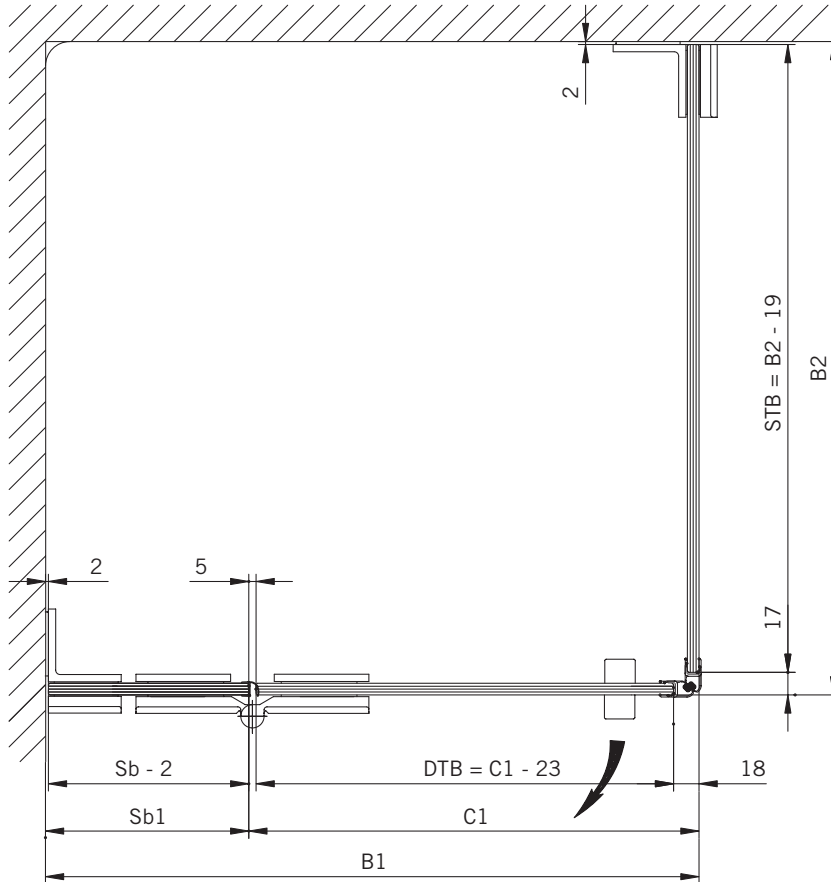

TYP 230
TYPE 230

Draufsicht / Für Duschen **ohne** Duschtasse
Top view / For showers **without** shower tray