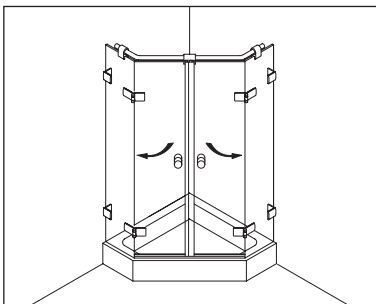

Typ / Type 250

Fünfeckkabine,
2 Drehtüren an Fixteilen
Pentagonal shower enclosure with two
curved swing doors and two in-line
panels