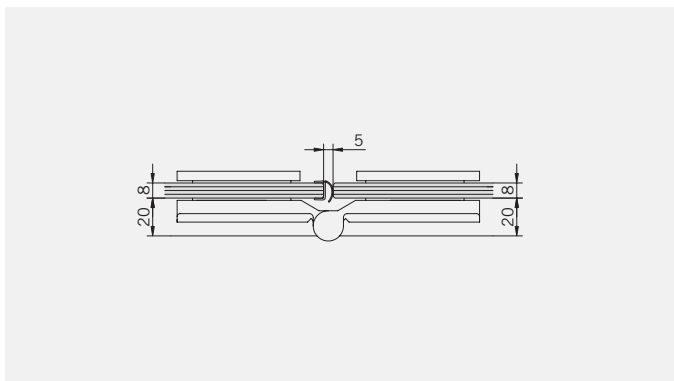

TYP 265
TYPE 265

Art.-Nr.	Bezeichnung	description
01.2770	Band Glas/Glas 180° fluchtend	Hinge glass/glass 180° flush
01.2740	Winkel Glas/Wand	Bracket glass/wall
04.5015	Wasserabweiser gebogen	Water disperser curved
04.5410	Mitteldichtung rund, für 8 mm Glas	Middle seal round for 8 mm glass
05.0500	Türknoopf	Door knob
04.5250	Magnetdichtung 135° (KS)	Magnetic seal 135°
05.0297/98	Haltestange gebogen	Support bar curved

Details