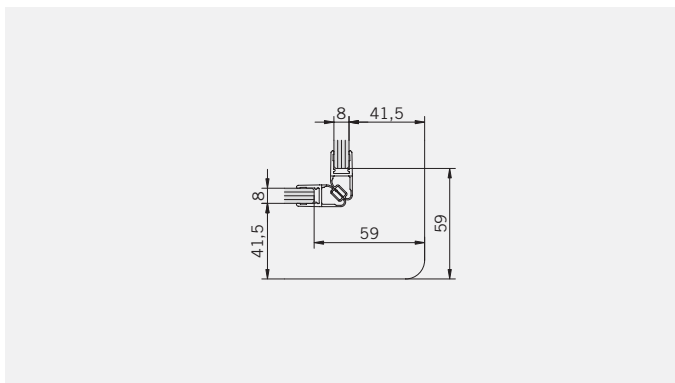

TYP 220 überlappend
TYPE 220 overlapping

Art.-Nr.	Bezeichnung	description
01.2730	Band Glas/Glas 180° überlappend	Hinge glass/glass 180° overlapping
01.2740	Winkel Glas/Wand	Bracket glass/wall
04.5030	Wasserabweiser für 8 mm Glas	Water disperser for 8mm glass
04.5290	Magnetdichtung 90° für 6-8mm Glas	Magnetic seal 90° for 6-8mm glass
05.0500	Türknoopf	Door knob

Details