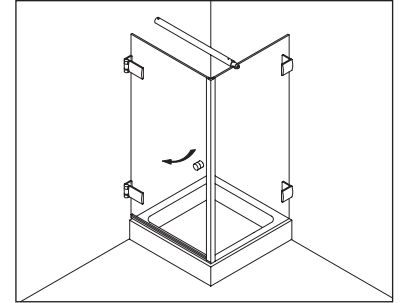

Corner Shower enclosure with two swing doors

**Typ / Type 130**

Eckkabine,
1 Drehtür, 1 Seitenwand

Corner shower enclosure with swing door and 90° side panel

**Typ / Type 131**

Eckkabine,
1 Drehtür, 1 verkürzte Seitenwand