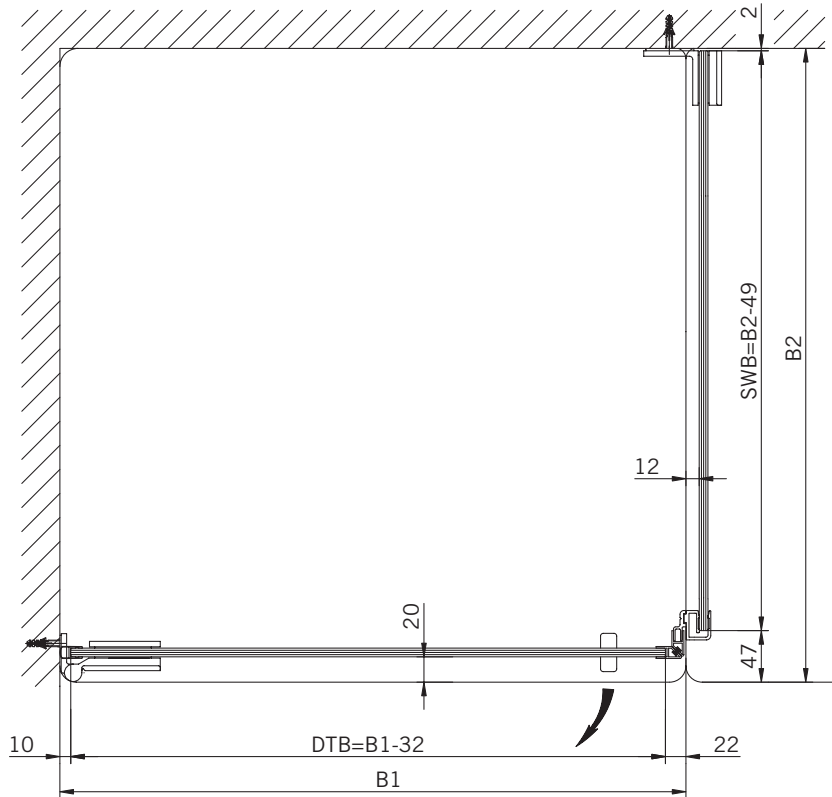

TYP 131
TYPE 131

Draufsicht / Für Duschen mit / ohne Duschtasse
Top view / For showers with / without shower tray