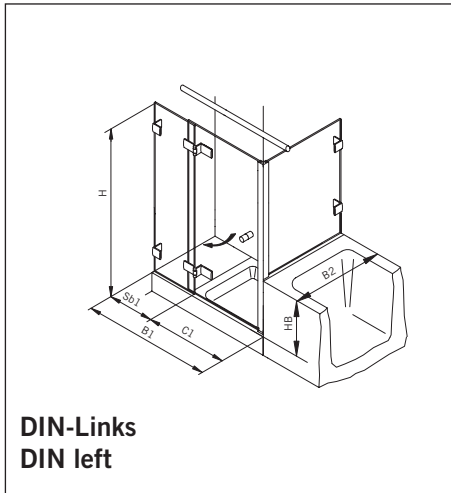

TYP 231 überlappend
TYPE 231 overlapping