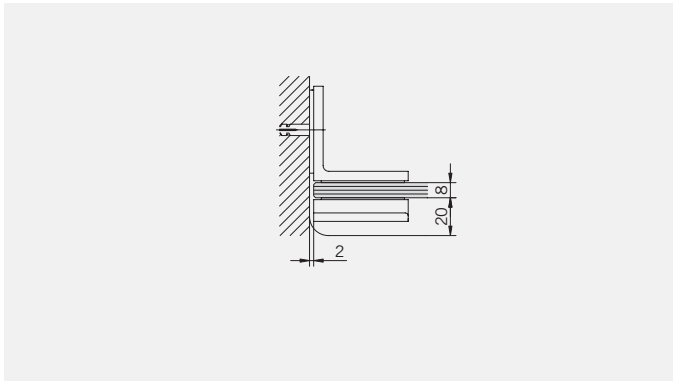

TYP 220
TYPE 220

Art.-Nr.	Bezeichnung	description
01.2720	Band Glas/Glas 180° fluchtend	Hinge glass/glass 180° flush
01.2740	Winkel Glas/Wand	Bracket glass/wall
04.5030	Wasserabweiser für 8 mm Glas	Water disperser for 8mm glass
04.5410	Mitteldichtung rund für 8 mm Glas	Middle seal round for 8mm glass
04.5290	Magnetdichtung 90° für 6-8mm Glas	Magnetic seal 90° for 6-8mm glass
05.0500	Türknoopf	Door knob

Details