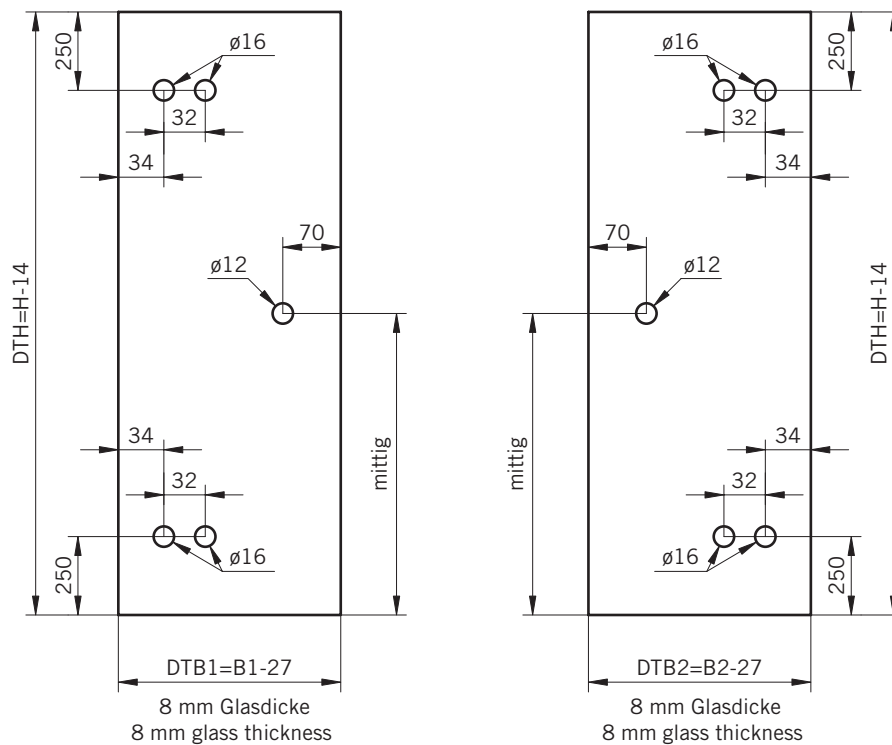

Glasbearbeitung / Für Duschen **ohne** Duschtasse
Glass preparation / For showers **without** shower tray