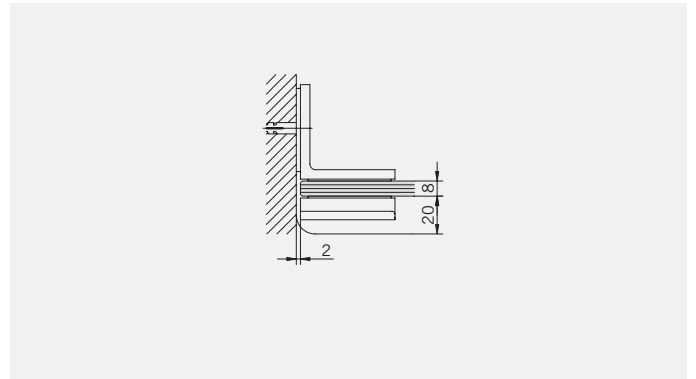

TYP 130
TYPE 130

Art.-Nr.	Bezeichnung	description
01.2710	Band Glas/Wand 90°	Hinge glass/wall 90°
01.2740	Winkel Glas/Wand	Bracket glass/wall
04.5030	Wasserabweiser für 8 mm Glas	Water disperser for 8mm glass
04.5910	Schlauchdichtung für 8 mm Glas	Soft nose seal for 8mm glass
04.5290	Magnetdichtung 90° für 6-8mm Glas	Magnetic seal 90° for 6-8mm glass
05.0500	Türknoopf	Door knob
05.0100	Universal-Haltestange	Universal support bar

Details