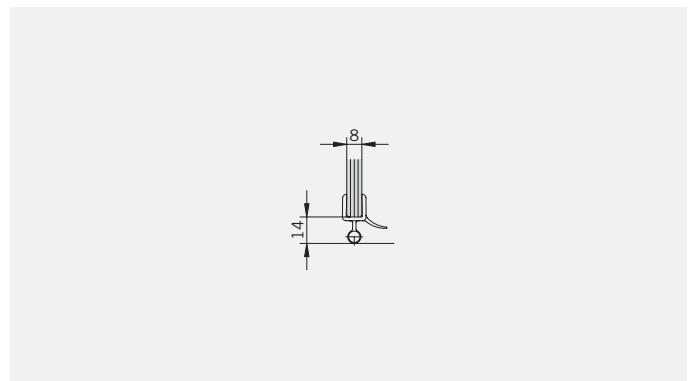

TYP 131
TYPE 131

Art.-Nr.	Bezeichnung	description
01.2710	Band Glas/Wand 90°	Hinge glass/wall 90°
01.2740	Winkel Glas/Wand	Bracket glass/wall
04.5030	Wasserabweiser für 8 mm Glas	Water disperser for 8mm glass
04.5910	Schlauchdichtung für 8 mm Glas	Soft nose seal for 8mm glass
04.5290	Magnetdichtung 90° für 6-8mm Glas	Magnetic seal 90° for 6-8mm glass
05.0500	Türknoopf	Door knob
04.0250	Magnetleistenträger	Magnetic support profile
04.0270	Badewannenaufsatz-Profil	Bathtub atachment profile
05.0100	Universal-Haltestange	Universal support bar

Details