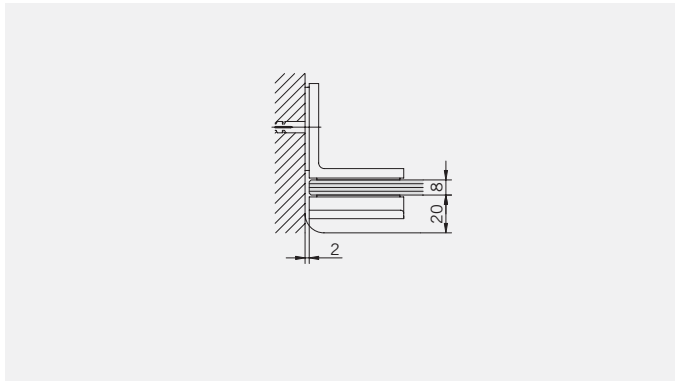

TYP 220 überlappend
TYPE 220 overlapping

Art.-Nr.	Bezeichnung	description
01.2730	Band Glas/Glas 180° überlappend	Hinge glass/glass 180° overlapping
01.2740	Winkel Glas/Wand	Bracket glass/wall
04.5030	Wasserabweiser für 8 mm Glas	Water disperser for 8mm glass
04.5290	Magnetdichtung 90° für 6-8mm Glas	Magnetic seal 90° for 6-8mm glass
05.0500	Türknoopf	Door knob

Details