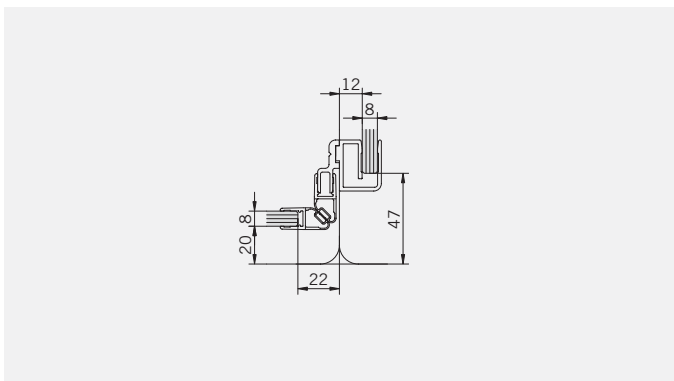

TYP 131
TYPE 131

Art.-Nr.	Bezeichnung	description
01.2710	Band Glas/Wand 90°	Hinge glass/wall 90°
01.2740	Winkel Glas/Wand	Bracket glass/wall
04.5030	Wasserabweiser für 8 mm Glas	Water disperser for 8mm glass
04.5910	Schlauchdichtung für 8 mm Glas	Soft nose seal for 8mm glass
04.5290	Magnetdichtung 90° für 6-8mm Glas	Magnetic seal 90° for 6-8mm glass
05.0500	Türknoopf	Door knob
04.0250	Magnetleistenträger	Magnetic support profile
04.0270	Badewannenaufsatz-Profil	Bathtub atachment profile
05.0100	Universal-Haltestange	Universal support bar

Details