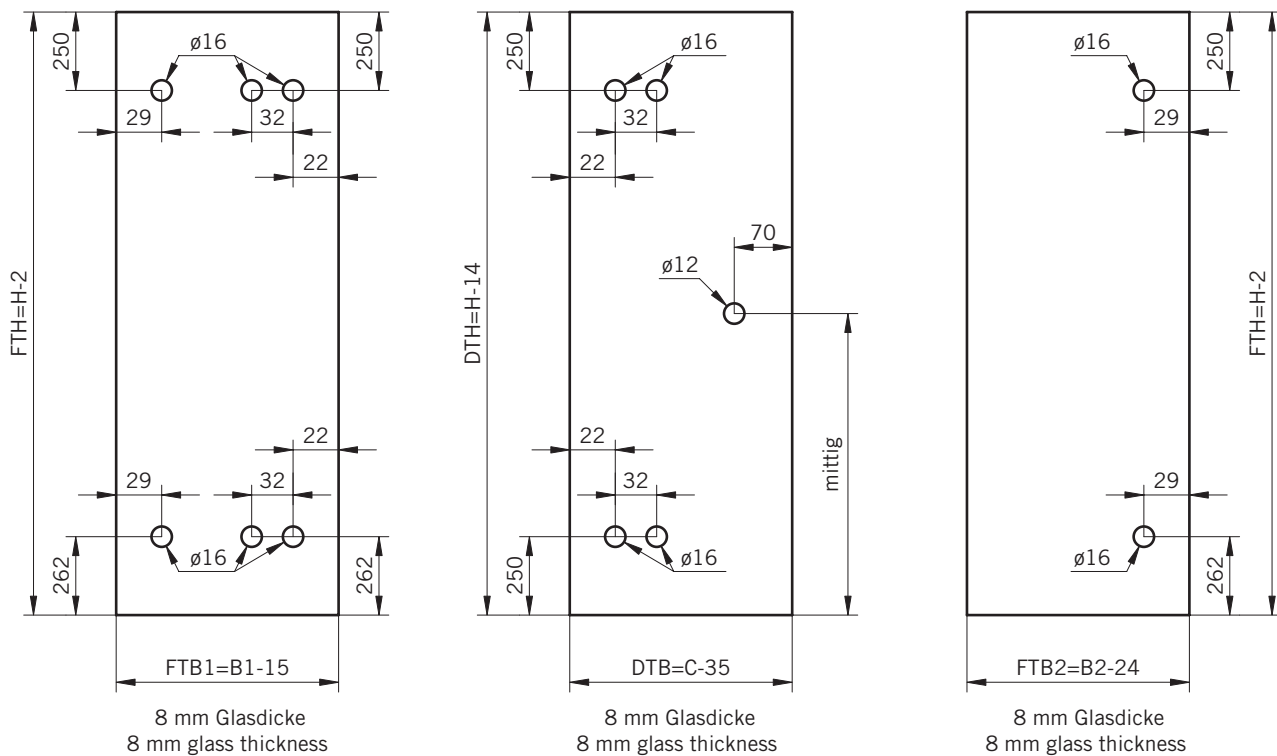

Glasbearbeitung / Für Duschen mit Duschtasse
Glass preparation / For showers with shower tray