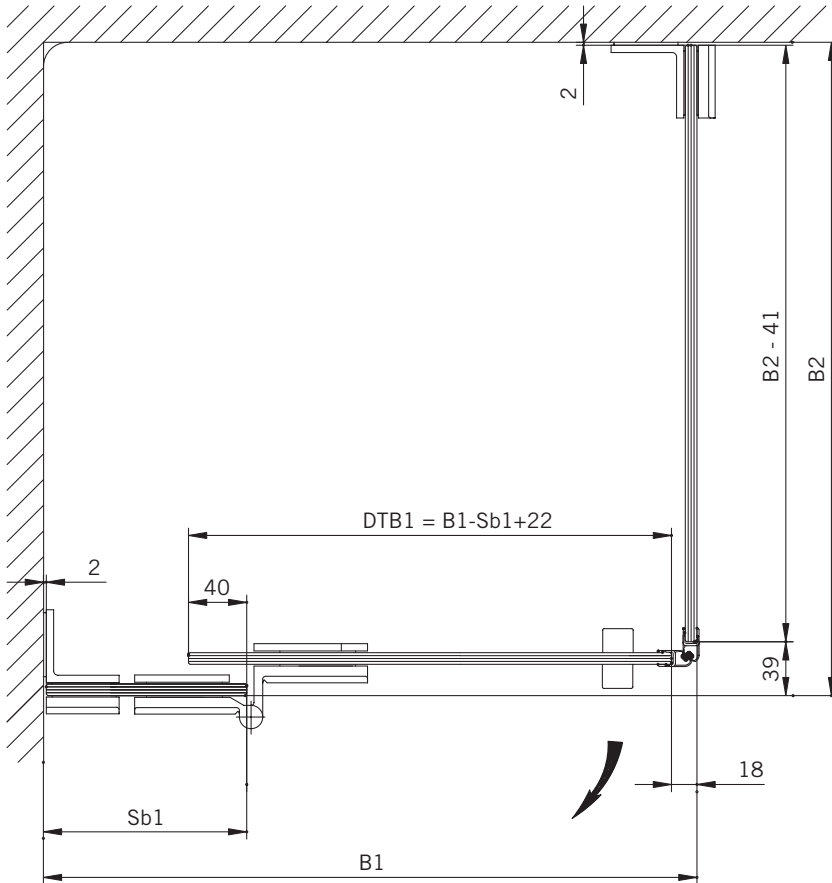

8 mm Glasdicke
 8 mm glass thickness

8 mm Glasdicke
 8 mm glass thickness

8 mm Glasdicke
 8 mm glass thickness

TYP 230 überlappend
TYPE 230 overlapping

Draufsicht / Für Duschen ohne Duschtasse
Top view / For showers without shower tray