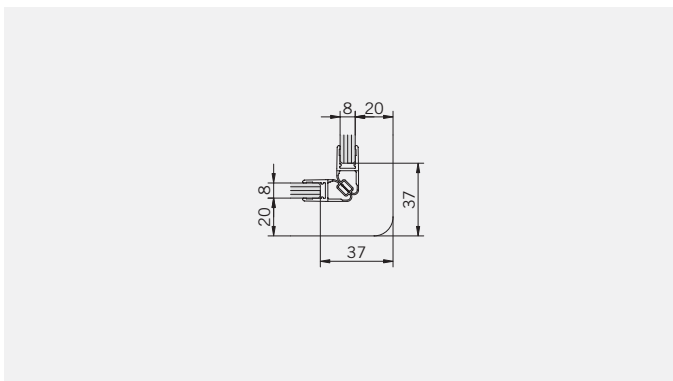

TYP 220
TYPE 220

Art.-Nr.	Bezeichnung	description
01.2720	Band Glas/Glas 180° fluchtend	Hinge glass/glass 180° flush
01.2740	Winkel Glas/Wand	Bracket glass/wall
04.5030	Wasserabweiser für 8 mm Glas	Water disperser for 8mm glass
04.5410	Mitteldichtung rund für 8 mm Glas	Middle seal round for 8mm glass
04.5290	Magnetdichtung 90° für 6-8mm Glas	Magnetic seal 90° for 6-8mm glass
05.0500	Türknoopf	Door knob

Details