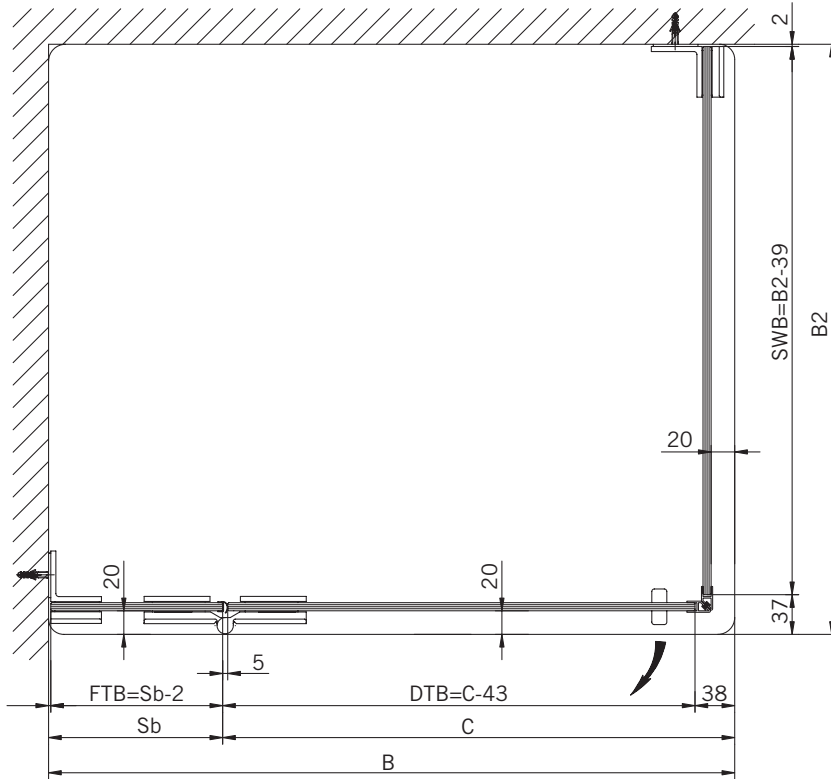

TYP 230

TYPE 230

Draufsicht / Für Duschen mit Duschtasse

Top view / For showers with shower tray