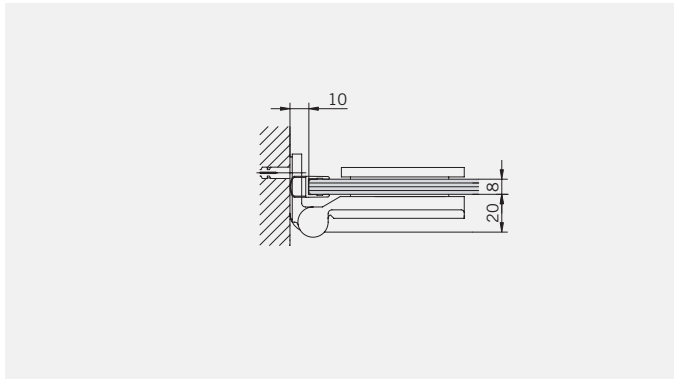

TYP 100
TYPE 100

Art.-Nr.	Bezeichnung	description
01.2710	Band Glas/Wand 90°	Hinge glass/wall 90°
04.5030	Wasserabweiser für 8 mm Glas	Water disperser for 8mm glass
04.5910	Schlauchdichtung für 8 mm Glas	Soft nose seal for 8mm glass
04.5290	Magnetdichtung 90° für 6-8mm Glas	Magnetic seal 90° for 6-8mm glass
05.0500	Türknoopf	Door knob
04.0250	Magnetleistenträger	Magnetic support profile

Details