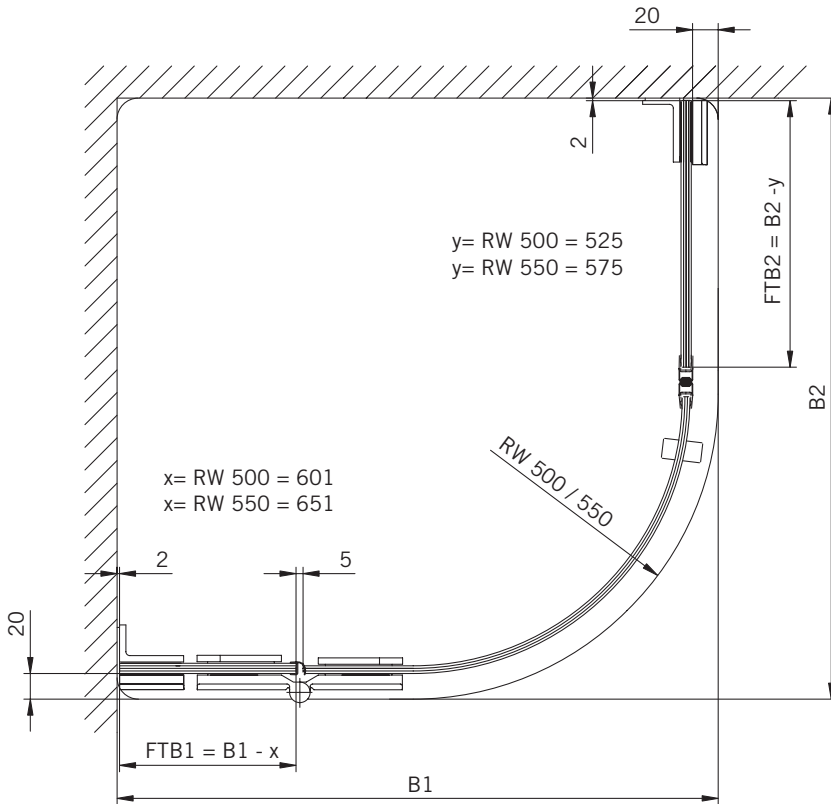

TYP 265
TYPE 265

Draufsicht / Für Duschen mit Duschtasse
Top view / For showers with shower tray