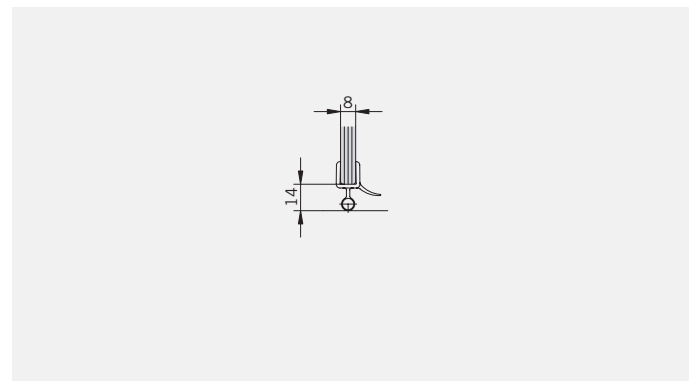

TYP 230 überlappend
TYPE 230 overlapping

Art.-Nr.	Bezeichnung	description
01.2730	Band Glas/Glas 180° überlappend	Hinge glass/glass 180° overlapping
01.2740	Winkel Glas/Wand	Bracket glass/wall
04.5030	Wasserabweiser für 8 mm Glas	Water disperser for 8mm glass
04.5290	Magnetdichtung 90° für 6-8mm Glas	Magnetic seal 90° for 6-8mm glass
05.0500	Türknoopf	Door knob
05.0100	Universal-Haltestange	Universal support bar

Details