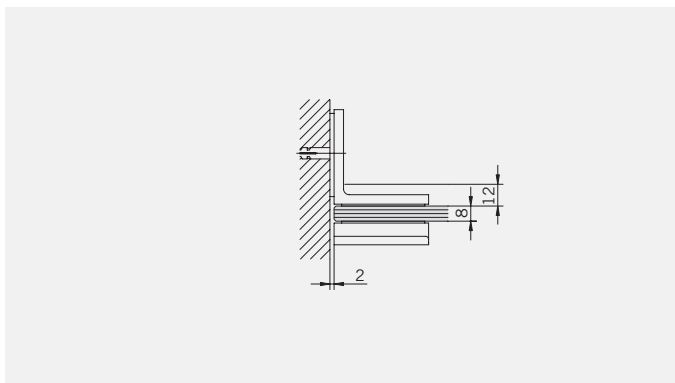

TYP 231
TYPE 231

Art.-Nr.	Bezeichnung	description
01.2720	Band Glas/Glas 180° fluchtend	Hinge glass/glass 180° flush
01.2740	Winkel Glas/Wand	Bracket glass/wall
04.5030	Wasserabweiser für 8 mm Glas	Water disperser for 8mm glass
04.5410	Mitteldichtung rund für 8 mm Glas	Middle seal round for 8mm glass
04.5290	Magnetdichtung 90° für 6-8mm Glas	Magnetic seal 90° for 6-8mm glass
05.0500	Türknoopf	Door knob
04.0250	Magnetleistenträger	Magnetic support rofile
04.0270	Badewannenaufsatz-Profil	Bathtub attachment profil
05.0100	Universal-Haltestange	Universal support bar

Details