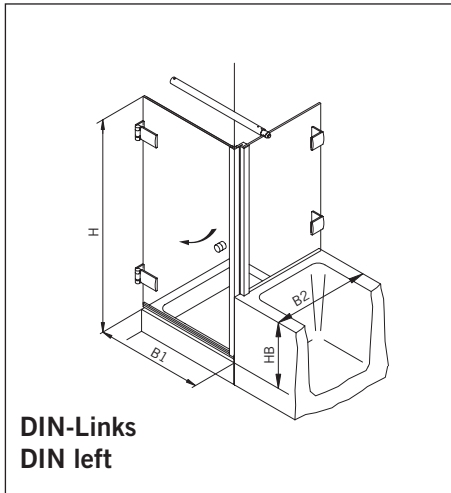

TYP 131
TYPE 131