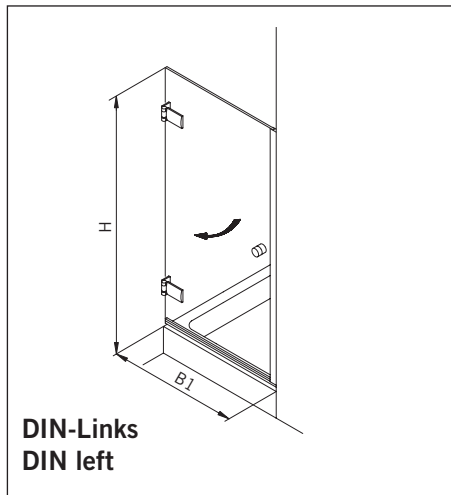

TYP 100
TYPE 100