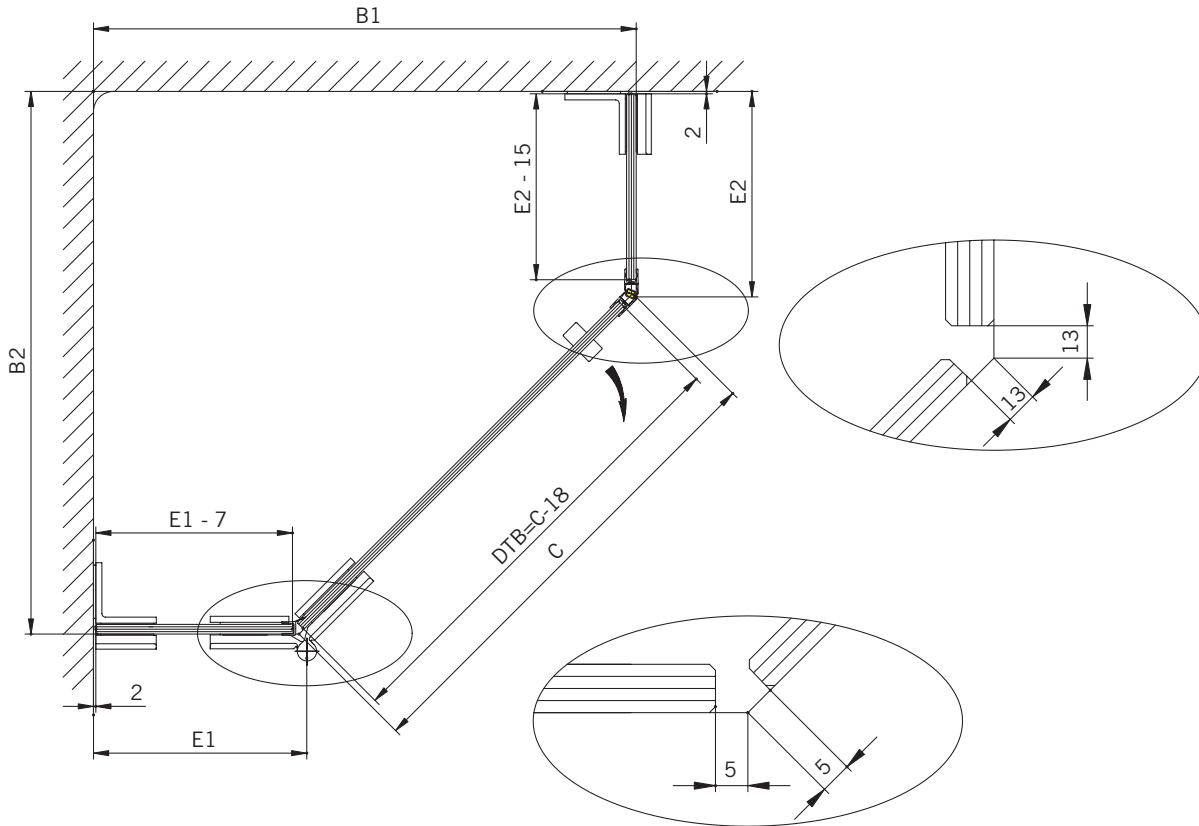

TYP 255
TYPE 255

Draufsicht / Für Duschen ohne Duschtasse
Top view / For showers without shower tray