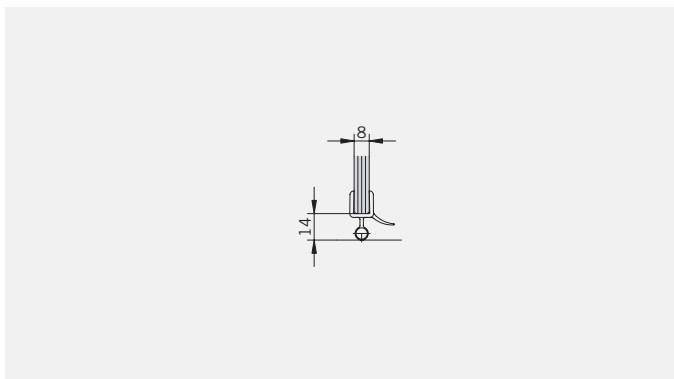

TYP 231 überlappend
TYPE 231 overlapping

Art.-Nr.	Bezeichnung	description
01.2730	Band Glas/Glas 180° überlappend	Hinge glass/glass 180° overlapping
01.2740	Winkel Glas/Wand	Bracket glass/wall
04.5030	Wasserabweiser für 8 mm Glas	Water disperser for 8mm glass
04.5290	Magnetdichtung 90° für 6-8mm Glas	Magnetic seal 90° for 6-8mm glass
05.0500	Türknoopf	Door knob
04.0250	Magnetleistenträger	Magnetic support rofile
04.0270	Badewannenaufsatz-Profil	Bathtub attachment profil
05.0100	Universal-Haltestange	Universal support bar

Details