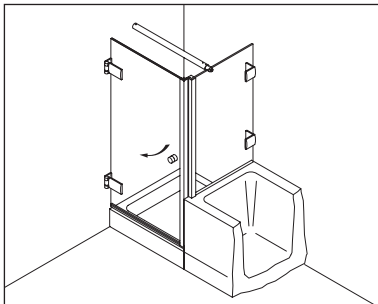

Corner Shower enclosure with two swing doors

**Typ / Type 130**

Eckkabine,
1 Drehtür, 1 Seitenwand

Corner shower enclosure with swing door and 90° side panel

**Typ / Type 131**

Eckkabine,
1 Drehtür, 1 verkürzte Seitenwand