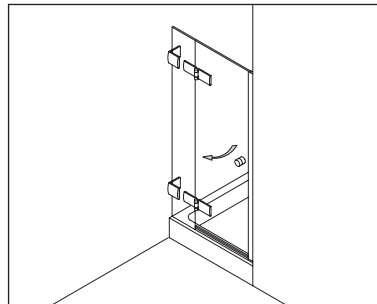

Typ / Type 200

Nischenkabine,
1 Drehtür am Fixteil

Swing door hinged from the in-line panel in a recess