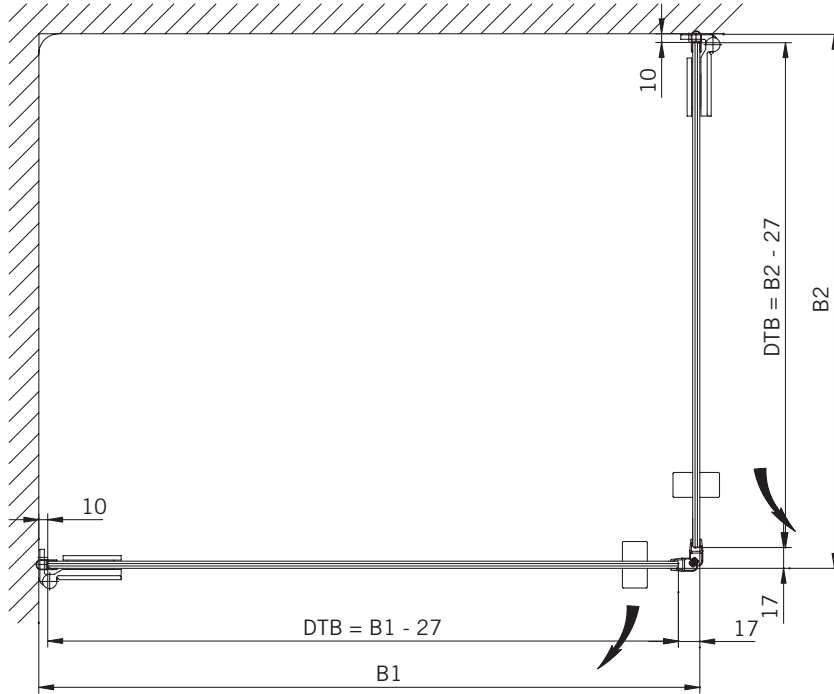

TYP 120
TYPE 120

Draufsicht / Für Duschen **ohne** Duschtasse
Top view / For showers **without** shower tray