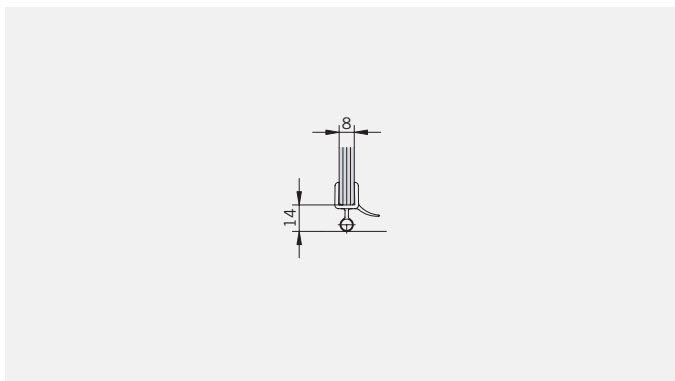

TYP 120
TYPE 120

Art.-Nr.	Bezeichnung	description
01.2710	Band Glas/Wand 90°	Hinge glass/wall 90°
04.5030	Wasserabweiser für 8 mm Glas	Water disperser for 8mm glass
04.5910	Schlauchdichtung für 8 mm Glas	Soft nose seal for 8mm glass
04.5290	Magnetdichtung 90° für 6-8mm Glas	Magnetic seal 90° for 6-8mm glass
05.0500	Türknoopf	Door knob

Details