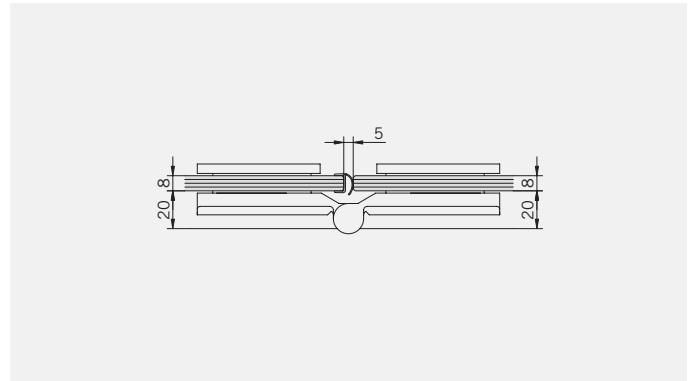

TYP 231
TYPE 231

Art.-Nr.	Bezeichnung	description
01.2720	Band Glas/Glas 180° fluchtend	Hinge glass/glass 180° flush
01.2740	Winkel Glas/Wand	Bracket glass/wall
04.5030	Wasserabweiser für 8 mm Glas	Water disperser for 8mm glass
04.5410	Mitteldichtung rund für 8 mm Glas	Middle seal round for 8mm glass
04.5290	Magnetdichtung 90° für 6-8mm Glas	Magnetic seal 90° for 6-8mm glass
05.0500	Türknoopf	Door knob
04.0250	Magnetleistenträger	Magnetic support rofile
04.0270	Badewannenaufsatz-Profil	Bathtub attachment profil
05.0100	Universal-Haltestange	Universal support bar

Details