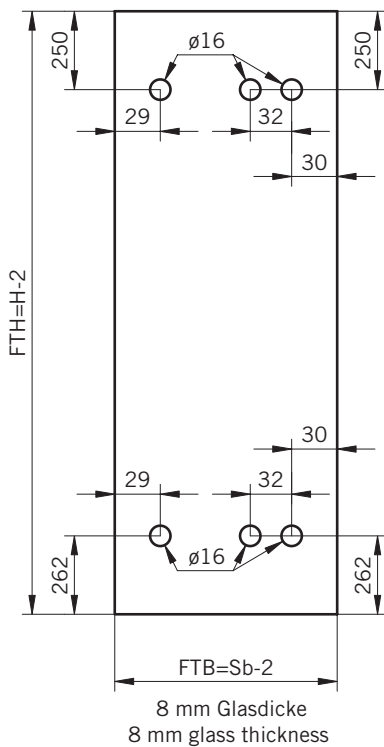

Glasbearbeitung / Für Duschen ohne Duschtasse
Glass preparation / For showers without shower tray