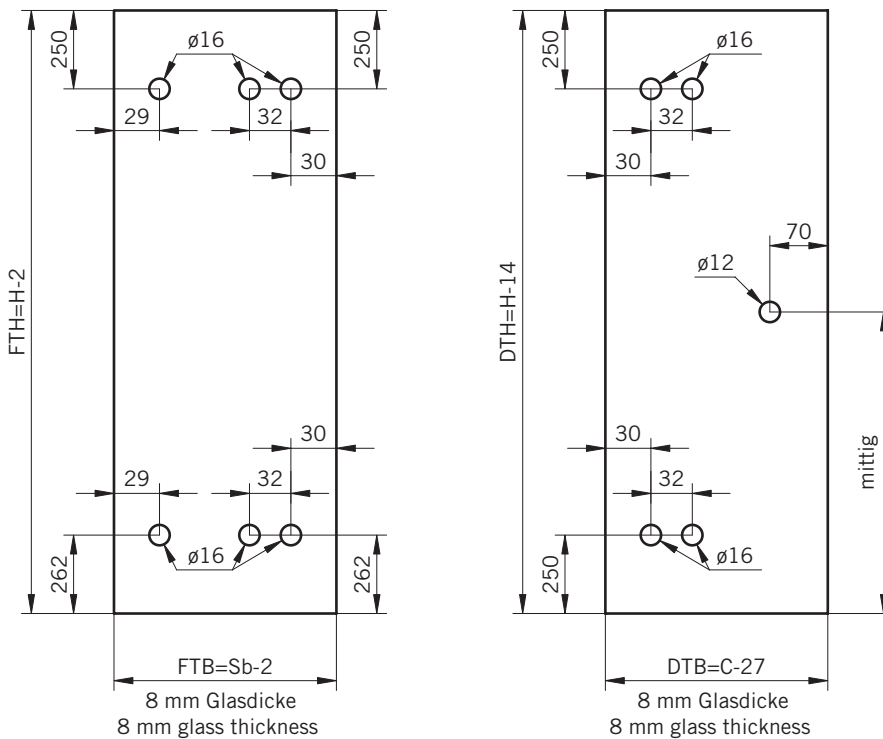

TYP 200 überlappend
 TYPE 200 overlapping

Art.-Nr.	Bezeichnung	description
01.2730	Band Glas/Glas 180° überlappend	Hinge glass/glass 180° overlapping
01.2740	Winkel Glas/Wand	Bracket glass/wall
04.5030	Wasserabweiser für 8 mm Glas	Water disperser for 8mm glass
04.5290	Magnetdichtung 90° für 6-8mm Glas	Magnetic seal 90° for 6-8mm glass
04.0250	Magnetleistenträger	Magnetic support profile
05.0500	Türknoopf	Door knob