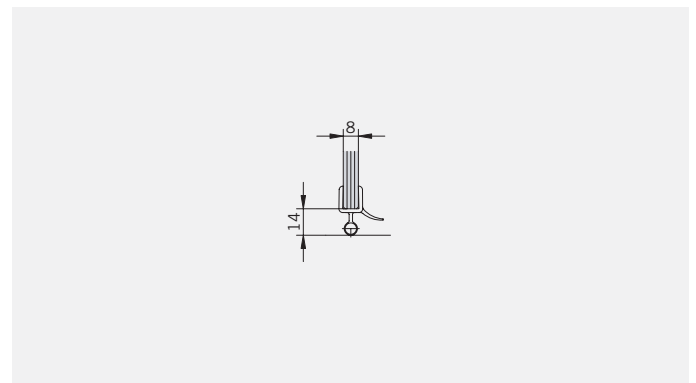

TYP 200
TYPE 200

Art.-Nr.	Bezeichnung	description
01.2720	Band Glas/Glas 180° fluchtend	Hinge glass/glass 180° flush
01.2740	Winkel Glas/Wand	Bracket glass/wall
04.5030	Wasserabweiser für 8 mm Glas	Water disperser for 8mm glass
04.5410	Mitteldichtung rund für 8 mm Glas	Middle seal round for 8mm glass
04.5290	Magnetdichtung 90° für 6-8mm Glas	Magnetic seal 90° for 6-8mm glass
04.0250	Magnetleistenträger	Magnetic support profile
05.0500	Türknohf	Door knob

Details