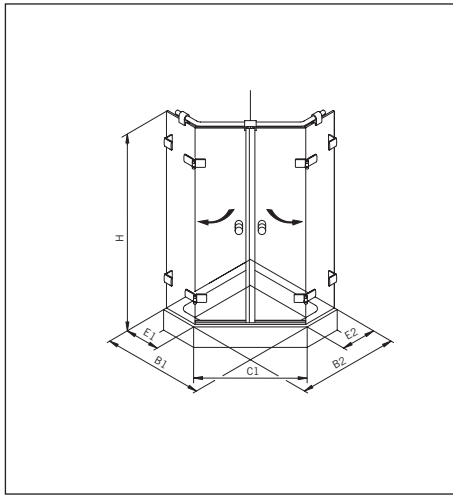

TYP 250
TYPE 250