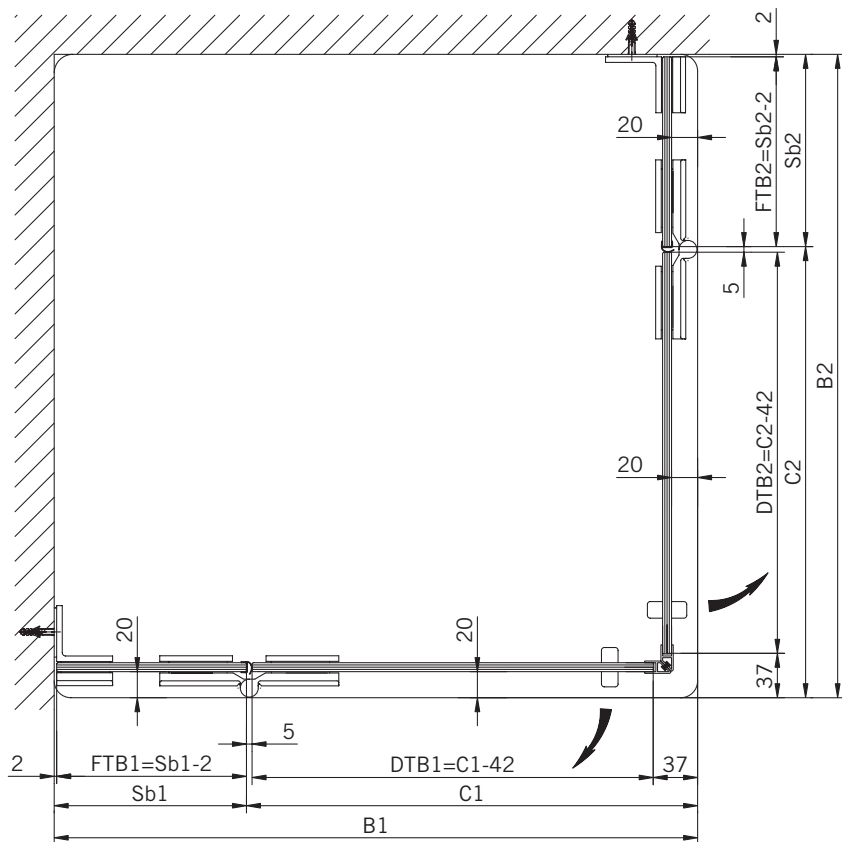

TYP 220

TYPE 220

Draufsicht / Für Duschen mit Duschtasse
Top view / For showers with shower tray