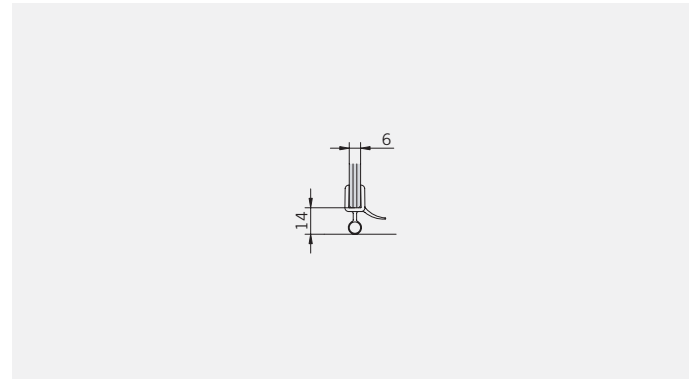

TYP 265
TYPE 265

Art.-Nr.	Bezeichnung	description
01.2770	Band Glas/Glas 180° fluchtend	Hinge glass/glass 180° flush
01.2740	Winkel Glas/Wand	Bracket glass/wall
04.5015	Wasserabweiser gebogen	Water disperser curved
04.5410	Mitteldichtung rund, für 8 mm Glas	Middle seal round for 8 mm glass
05.0500	Türknoopf	Door knob
04.5250	Magnetdichtung 135° (KS)	Magnetic seal 135°
05.0297/98	Haltestange gebogen	Support bar curved

Details