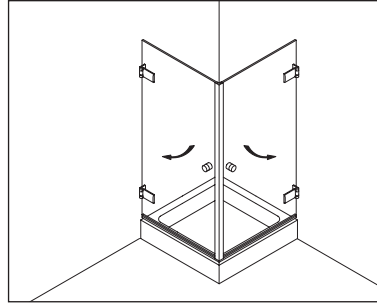

Typ / Type 120

Eckkabine,
2 Drehtüren

Corner Shower enclosure with two swing doors