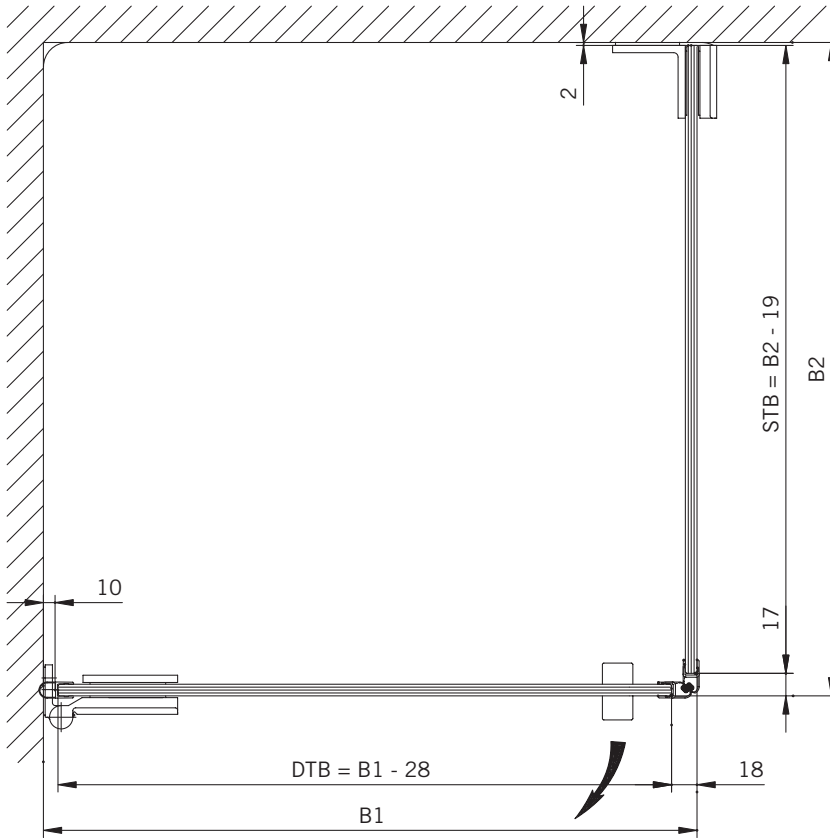

TYP 130
TYPE 130

Draufsicht / Für Duschen **ohne** Duschtasse
Top view / For showers **without** shower tray