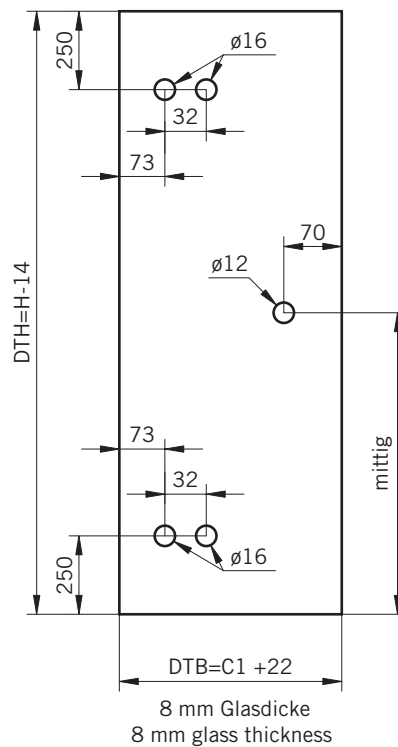

Glasbearbeitung / Für Duschen ohne Duschtasse
Glass preparation / For showers without shower tray