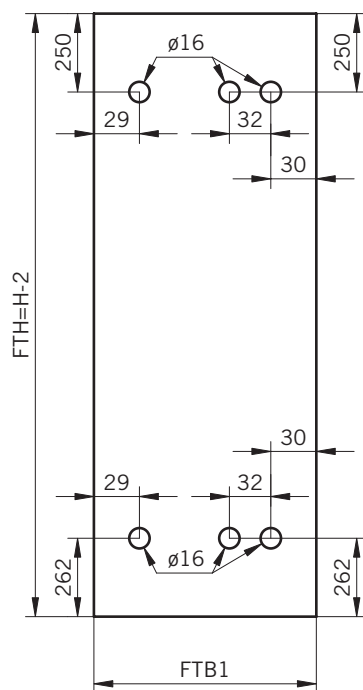

Details

TYP 260 überlappend

TYPE 260 overlapping

Draufsicht / Für Duschen mit Duschtasse

Top view / For showers with shower tray

Glasbearbeitung / Für Duschen mit Duschtasse

Glass preparation / For showers with shower tray