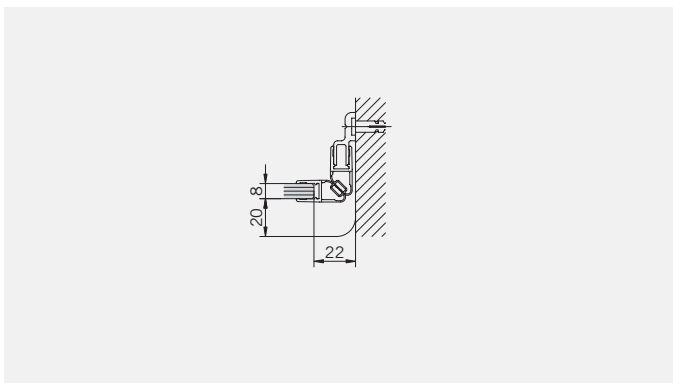

TYP 200
TYPE 200

Art.-Nr.	Bezeichnung	description
01.2720	Band Glas/Glas 180° fluchtend	Hinge glass/glass 180° flush
01.2740	Winkel Glas/Wand	Bracket glass/wall
04.5030	Wasserabweiser für 8 mm Glas	Water disperser for 8mm glass
04.5410	Mitteldichtung rund für 8 mm Glas	Middle seal round for 8mm glass
04.5290	Magnetdichtung 90° für 6-8mm Glas	Magnetic seal 90° for 6-8mm glass
04.0250	Magnetleistenträger	Magnetic support profile
05.0500	Türknohf	Door knob

Details