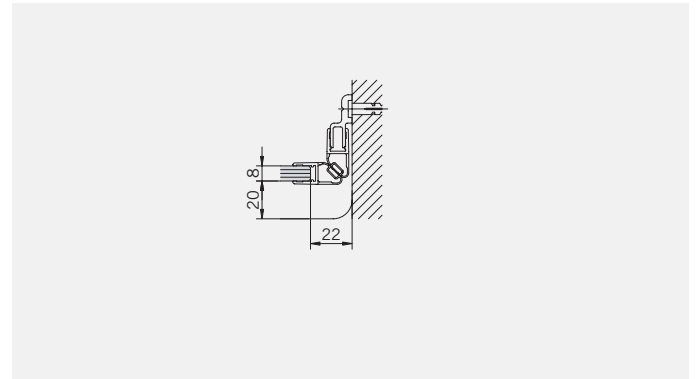

TYP 100
TYPE 100

Art.-Nr.	Bezeichnung	description
01.2710	Band Glas/Wand 90°	Hinge glass/wall 90°
04.5030	Wasserabweiser für 8 mm Glas	Water disperser for 8mm glass
04.5910	Schlauchdichtung für 8 mm Glas	Soft nose seal for 8mm glass
04.5290	Magnetdichtung 90° für 6-8mm Glas	Magnetic seal 90° for 6-8mm glass
05.0500	Türknoopf	Door knob
04.0250	Magnetleistenträger	Magnetic support profile

Details