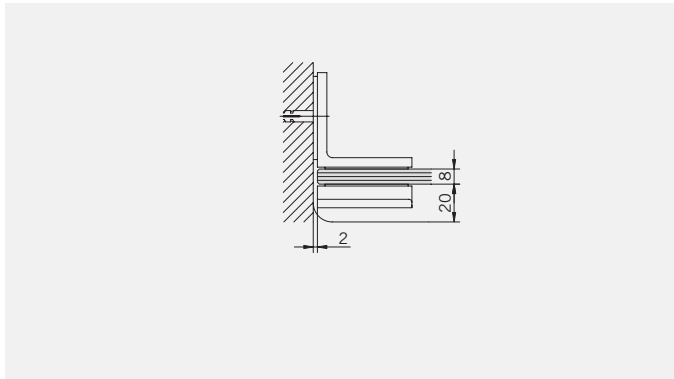

TYP 230 überlappend
TYPE 230 overlapping

Art.-Nr.	Bezeichnung	description
01.2730	Band Glas/Glas 180° überlappend	Hinge glass/glass 180° overlapping
01.2740	Winkel Glas/Wand	Bracket glass/wall
04.5030	Wasserabweiser für 8 mm Glas	Water disperser for 8mm glass
04.5290	Magnetdichtung 90° für 6-8mm Glas	Magnetic seal 90° for 6-8mm glass
05.0500	Türknoopf	Door knob
05.0100	Universal-Haltestange	Universal support bar

Details