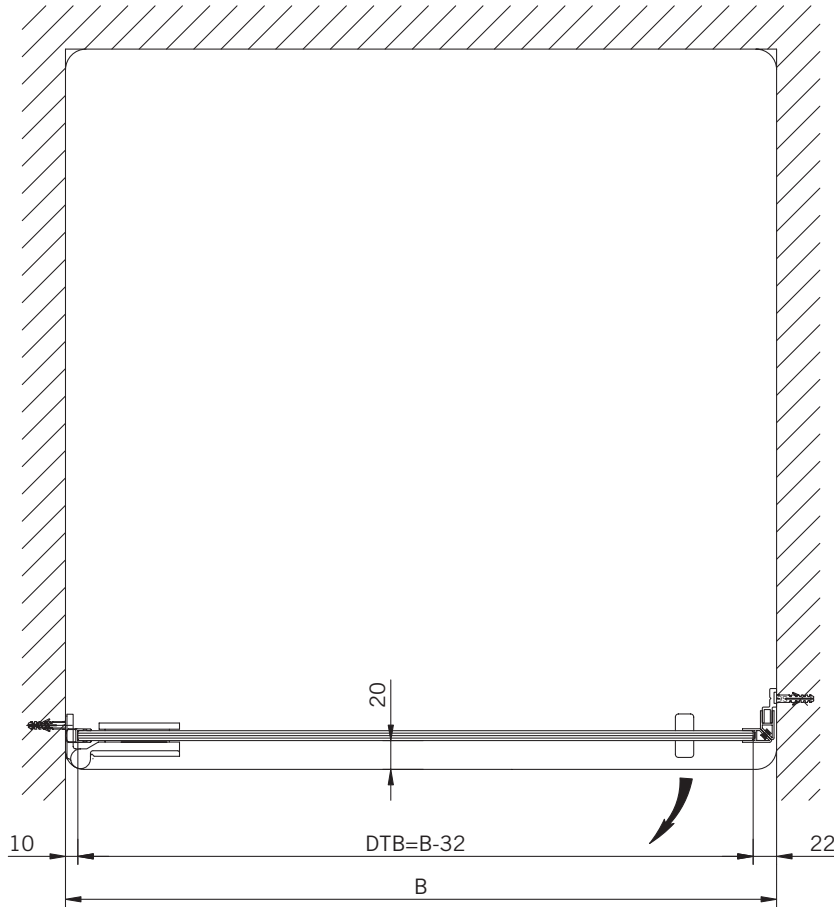

TYP 100
TYPE 100

Draufsicht / Für Duschen mit/ohne Duschtasse
Top view / For showers with/without shower tray