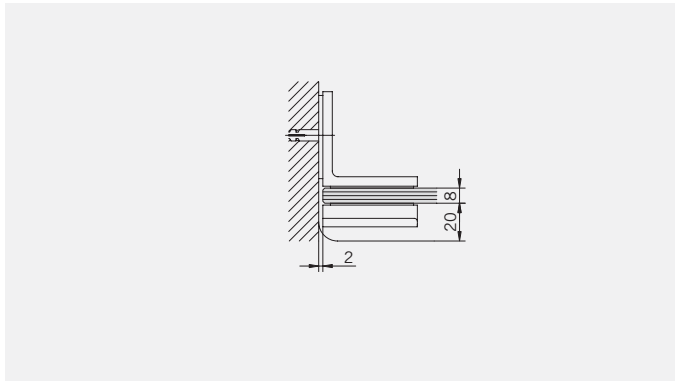

TYP 255
TYPE 255

Art.-Nr.	Bezeichnung	description
01.2720	Band Glas/Glas 135°	Hinge glass/glass 135°
01.2740	Winkel Glas/Wand	Bracket glass/wall
04.5030	Wasserabweiser für 8 mm Glas	Water disperser for 8 mm glass
04.5140	Mitteldichtung 135° für 8 mm Glas	Middle seal 135° for 8 mm glass
04.5270	Magnetdichtung 135° für 6-8 mm Glas	Magnetic seal 135° for 6-8 mm glass
05.0220	Haltestange 135° ohne Anschlag	Support bar glass/glass 135° without door stop
05.0500	Türknoopf	Door knob

Details