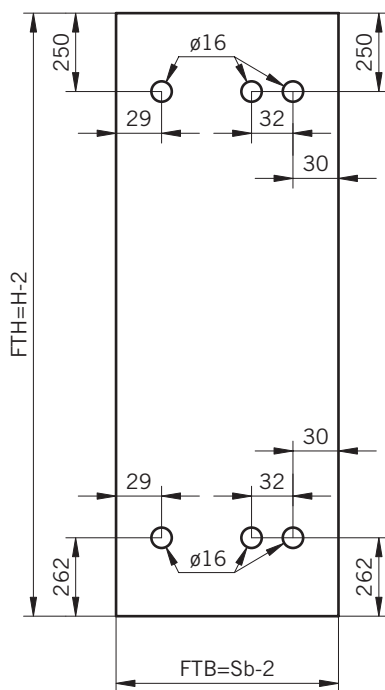

8 mm Glasdicke
 8 mm glass thickness

8 mm Glasdicke
 8 mm glass thickness

8 mm Glasdicke
 8 mm glass thickness

TYP 230 überlappend
TYPE 230 overlapping

Draufsicht / Für Duschen ohne Duschtasse
Top view / For showers without shower tray