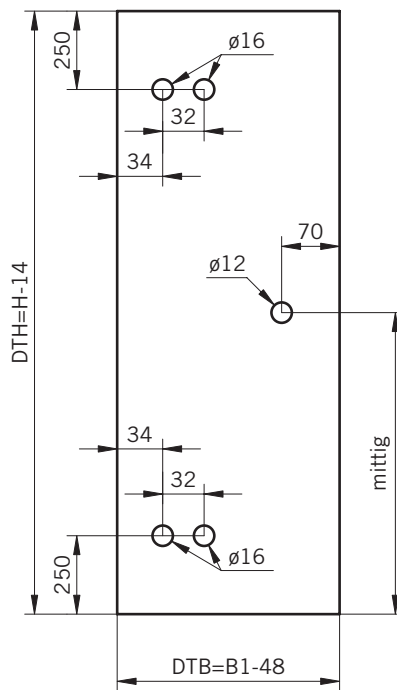

Details

TYP 130
TYPE 130

Draufsicht / Für Duschen mit Duschtasse
Top view / For showers with shower tray

Glasbearbeitung / Für Duschen mit Duschtasse
Glass preparation / For showers with shower tray

8 mm Glasdicke
8 mm glass thickness