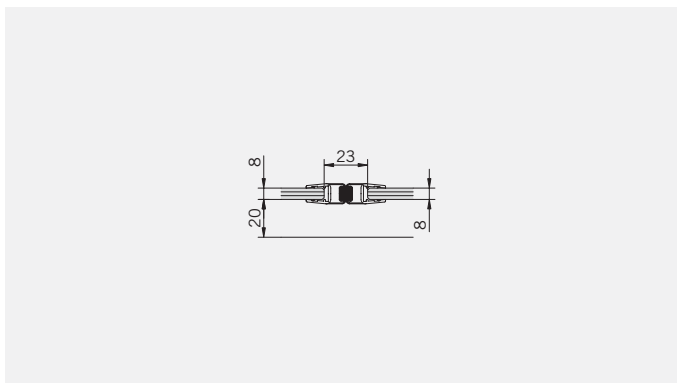

TYP 250
TYPE 250

Art.-Nr.	Bezeichnung	description
01.2720	Band Glas/Glas 135°	Hinge glass/glass 135°
01.2740	Winkel Glas/Wand	Bracket glass/wall
04.5030	Wasserabweiser für 8 mm Glas	Water disperser for 8 mm glass
04.5140	Mitteldichtung 135° für 8 mm Glas	Middle seal 135° for 8 mm glass
04.5360	Magnetdichtung 180° (KS)	Magnetic seal 180°
05.0230	Haltestange 135° mit Anschlag	Support bar glass/glass 135° with door stop
05.0500	Türknoopf	Door knob

Details