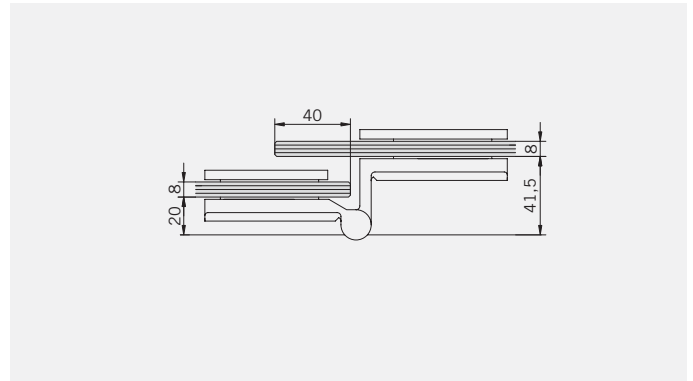

TYP 220 überlappend
TYPE 220 overlapping

Art.-Nr.	Bezeichnung	description
01.2730	Band Glas/Glas 180° überlappend	Hinge glass/glass 180° overlapping
01.2740	Winkel Glas/Wand	Bracket glass/wall
04.5030	Wasserabweiser für 8 mm Glas	Water disperser for 8mm glass
04.5290	Magnetdichtung 90° für 6-8mm Glas	Magnetic seal 90° for 6-8mm glass
05.0500	Türknoopf	Door knob

Details