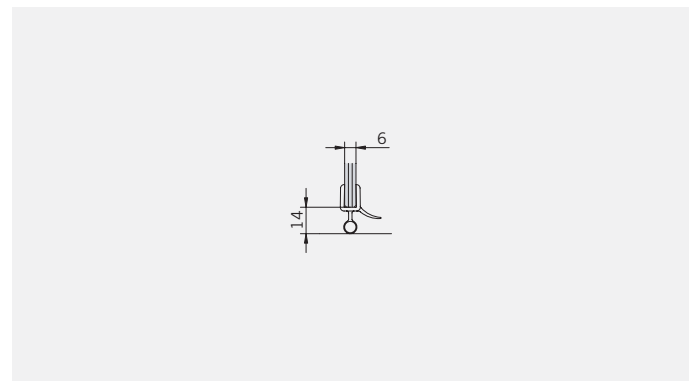

TYP 260 überlappend
TYPE 260 overlapping

Art.-Nr.	Bezeichnung	description
01.2730	Band Glas/Glas 180° überlappend	Hinge glass/glass 180° overlapping
01.2740	Winkel Glas/Wand	Bracket glass/wall
04.5018	Wasserabweiser gebogen, links	Water disperser curved, left
04.5019	Wasserabweiser gebogen, rechts	Water disperser curved, right
05.0500	Türknoopf	Door knob
04.5360	Magnetdichtung 180° für 6-8 mm Glas	Magnetic seal 180° for 6-8 mm glass

Details