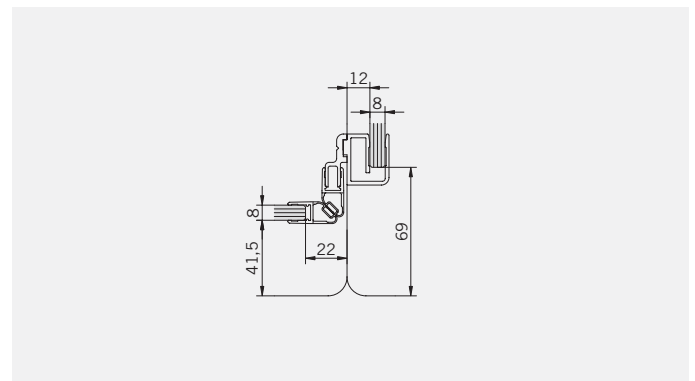

TYP 231 überlappend
TYPE 231 overlapping

Art.-Nr.	Bezeichnung	description
01.2730	Band Glas/Glas 180° überlappend	Hinge glass/glass 180° overlapping
01.2740	Winkel Glas/Wand	Bracket glass/wall
04.5030	Wasserabweiser für 8 mm Glas	Water disperser for 8mm glass
04.5290	Magnetdichtung 90° für 6-8mm Glas	Magnetic seal 90° for 6-8mm glass
05.0500	Türknoopf	Door knob
04.0250	Magnetleistenträger	Magnetic support rofile
04.0270	Badewannenaufsatz-Profil	Bathtub attachment profil
05.0100	Universal-Haltestange	Universal support bar

Details