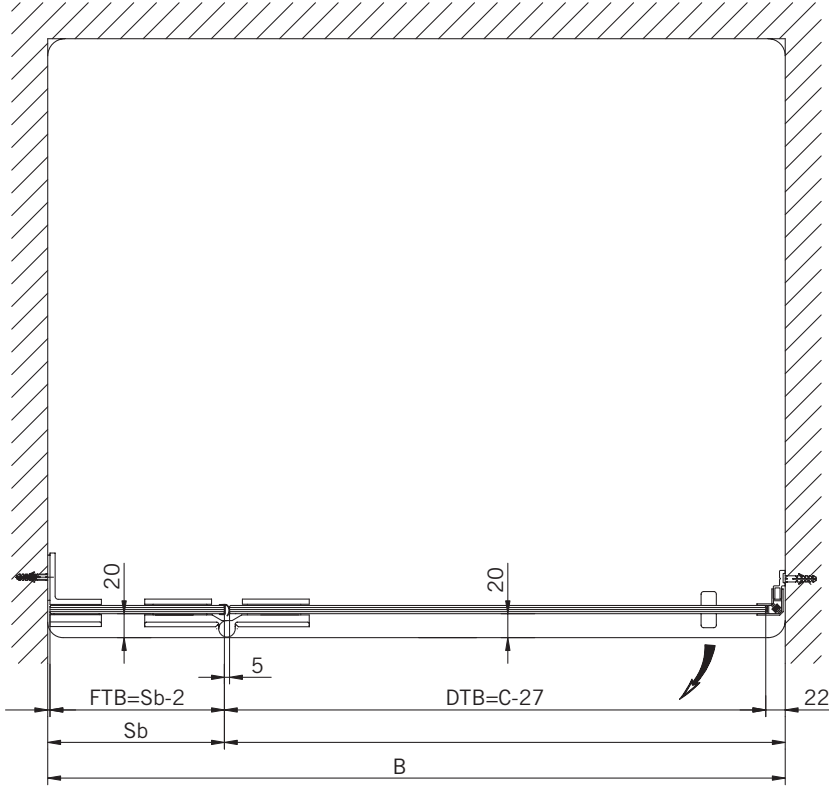

TYP 200
TYPE 200

Draufsicht / Für Duschen mit / ohne Duschtasse
Top view / For showers with / without shower tray