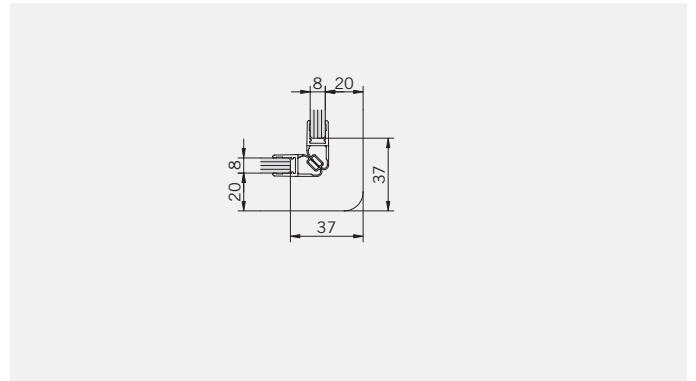

TYP 120
TYPE 120

Art.-Nr.	Bezeichnung	description
01.2710	Band Glas/Wand 90°	Hinge glass/wall 90°
04.5030	Wasserabweiser für 8 mm Glas	Water disperser for 8mm glass
04.5910	Schlauchdichtung für 8 mm Glas	Soft nose seal for 8mm glass
04.5290	Magnetdichtung 90° für 6-8mm Glas	Magnetic seal 90° for 6-8mm glass
05.0500	Türknoopf	Door knob

Details