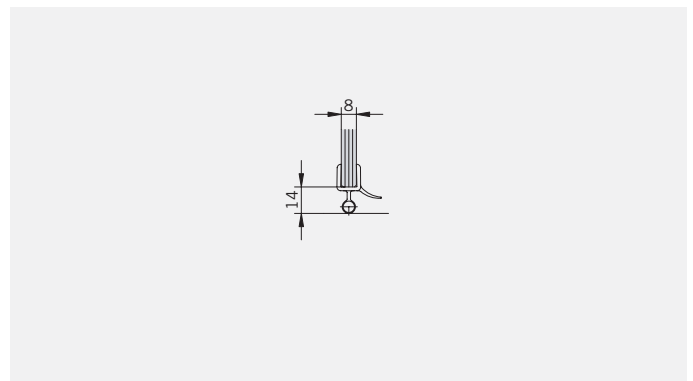

TYP 230
TYPE 230

Art.-Nr.	Bezeichnung	description
01.2720	Band Glas/Glas 180° fluchtend	Hinge glass/glass 180° flush
01.2740	Winkel Glas/Wand	Bracket glass/wall
04.5030	Wasserabweiser für 8 mm Glas	Water disperser for 8mm glass
04.5410	Mitteldichtung rund für 8 mm Glas	Middle seal round for 8mm glass
04.5290	Magnetdichtung 90° für 6-8mm Glas	Magnetic seal 90° for 6-8mm glass
05.0500	Türknoopf	Door knob
05.0100	Universal-Haltestange	Universal support bar

Details