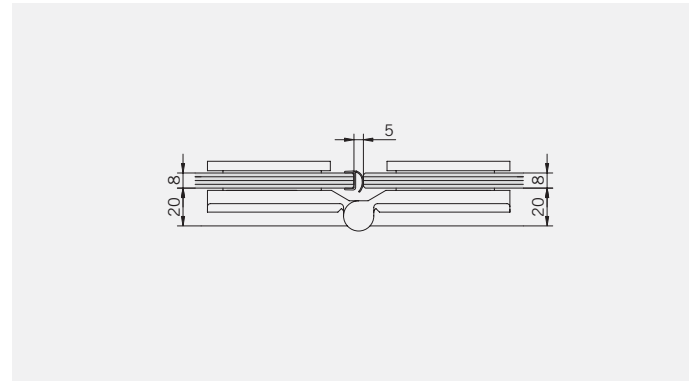

TYP 220
TYPE 220

Art.-Nr.	Bezeichnung	description
01.2720	Band Glas/Glas 180° fluchtend	Hinge glass/glass 180° flush
01.2740	Winkel Glas/Wand	Bracket glass/wall
04.5030	Wasserabweiser für 8 mm Glas	Water disperser for 8mm glass
04.5410	Mitteldichtung rund für 8 mm Glas	Middle seal round for 8mm glass
04.5290	Magnetdichtung 90° für 6-8mm Glas	Magnetic seal 90° for 6-8mm glass
05.0500	Türknoopf	Door knob

Details