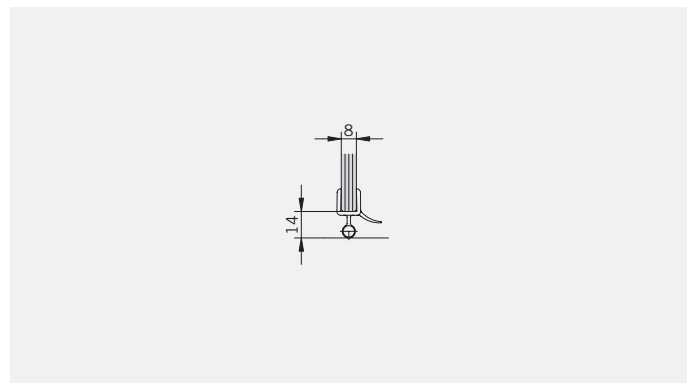

TYP 200 überlappend
TYPE 200 overlapping

Art.-Nr.	Bezeichnung	description
01.2730	Band Glas/Glas 180° überlappend	Hinge glass/glass 180° overlapping
01.2740	Winkel Glas/Wand	Bracket glass/wall
04.5030	Wasserabweiser für 8 mm Glas	Water disperser for 8mm glass
04.5290	Magnetdichtung 90° für 6-8mm Glas	Magnetic seal 90° for 6-8mm glass
04.0250	Magnetleistenträger	Magnetic support profile
05.0500	Türknoopf	Door knob

Details