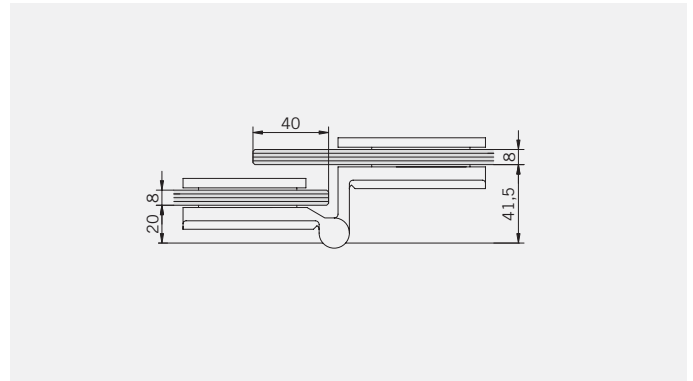

TYP 200 überlappend
TYPE 200 overlapping

Art.-Nr.	Bezeichnung	description
01.2730	Band Glas/Glas 180° überlappend	Hinge glass/glass 180° overlapping
01.2740	Winkel Glas/Wand	Bracket glass/wall
04.5030	Wasserabweiser für 8 mm Glas	Water disperser for 8mm glass
04.5290	Magnetdichtung 90° für 6-8mm Glas	Magnetic seal 90° for 6-8mm glass
04.0250	Magnetleistenträger	Magnetic support profile
05.0500	Türknoopf	Door knob

Details