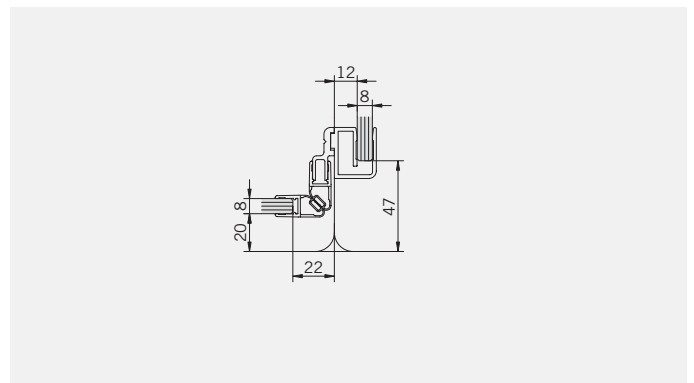

TYP 231
TYPE 231

Art.-Nr.	Bezeichnung	description
01.2720	Band Glas/Glas 180° fluchtend	Hinge glass/glass 180° flush
01.2740	Winkel Glas/Wand	Bracket glass/wall
04.5030	Wasserabweiser für 8 mm Glas	Water disperser for 8mm glass
04.5410	Mitteldichtung rund für 8 mm Glas	Middle seal round for 8mm glass
04.5290	Magnetdichtung 90° für 6-8mm Glas	Magnetic seal 90° for 6-8mm glass
05.0500	Türknoopf	Door knob
04.0250	Magnetleistenträger	Magnetic support rofile
04.0270	Badewannenaufsatz-Profil	Bathtub attachment profil
05.0100	Universal-Haltestange	Universal support bar

Details