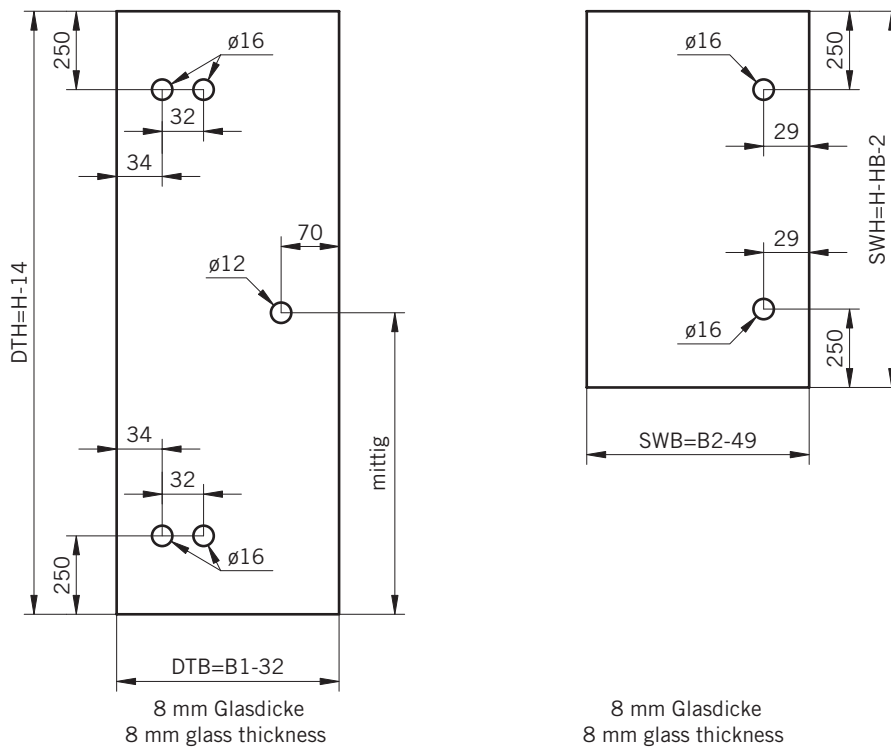

Glasbearbeitung / Für Duschen mit / ohne Duschtasse
Glass preparation / For showers with / without shower tray