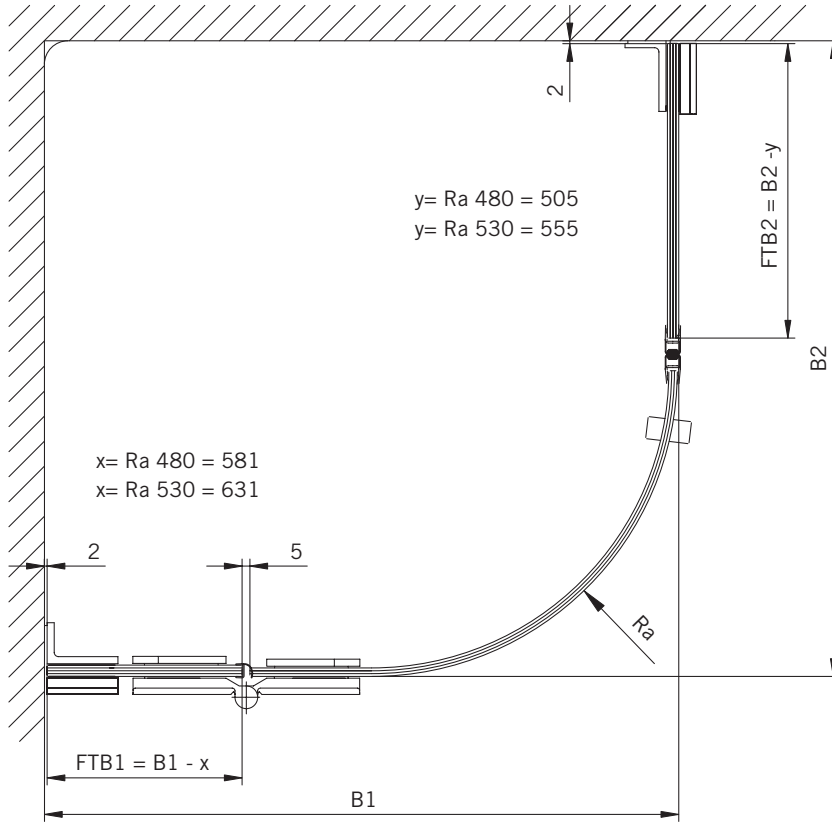

TYP 265
TYPE 265

Draufsicht / Für Duschen **ohne** Duschtasse
Top view / For showers **without** shower tray