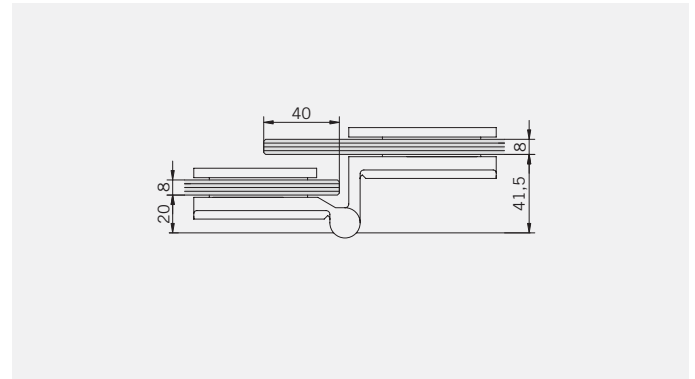

TYP 231 überlappend
TYPE 231 overlapping

Art.-Nr.	Bezeichnung	description
01.2730	Band Glas/Glas 180° überlappend	Hinge glass/glass 180° overlapping
01.2740	Winkel Glas/Wand	Bracket glass/wall
04.5030	Wasserabweiser für 8 mm Glas	Water disperser for 8mm glass
04.5290	Magnetdichtung 90° für 6-8mm Glas	Magnetic seal 90° for 6-8mm glass
05.0500	Türknoopf	Door knob
04.0250	Magnetleistenträger	Magnetic support rofile
04.0270	Badewannenaufsatz-Profil	Bathtub attachment profil
05.0100	Universal-Haltestange	Universal support bar

Details