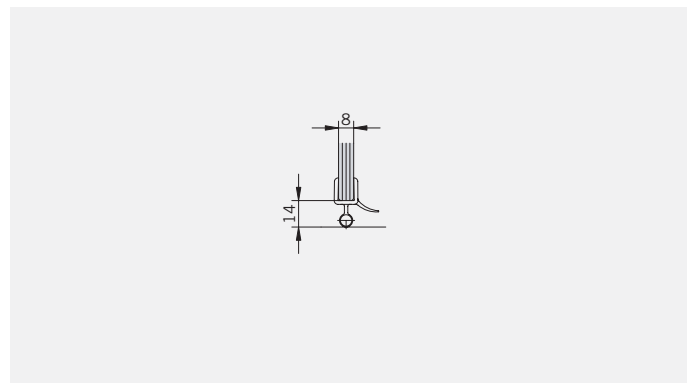

TYP 220 überlappend
TYPE 220 overlapping

Art.-Nr.	Bezeichnung	description
01.2730	Band Glas/Glas 180° überlappend	Hinge glass/glass 180° overlapping
01.2740	Winkel Glas/Wand	Bracket glass/wall
04.5030	Wasserabweiser für 8 mm Glas	Water disperser for 8mm glass
04.5290	Magnetdichtung 90° für 6-8mm Glas	Magnetic seal 90° for 6-8mm glass
05.0500	Türknoopf	Door knob

Details