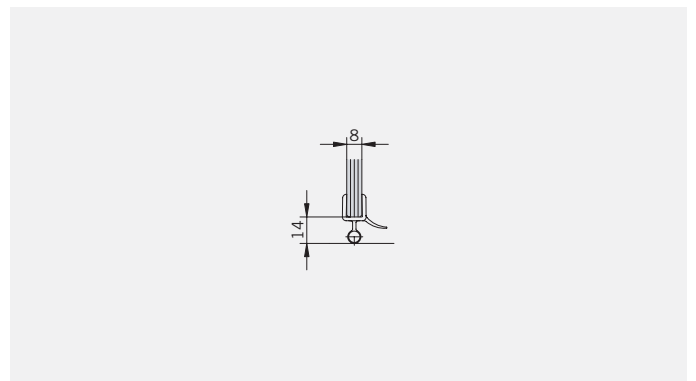

TYP 130
TYPE 130

Art.-Nr.	Bezeichnung	description
01.2710	Band Glas/Wand 90°	Hinge glass/wall 90°
01.2740	Winkel Glas/Wand	Bracket glass/wall
04.5030	Wasserabweiser für 8 mm Glas	Water disperser for 8mm glass
04.5910	Schlauchdichtung für 8 mm Glas	Soft nose seal for 8mm glass
04.5290	Magnetdichtung 90° für 6-8mm Glas	Magnetic seal 90° for 6-8mm glass
05.0500	Türknoopf	Door knob
05.0100	Universal-Haltestange	Universal support bar

Details