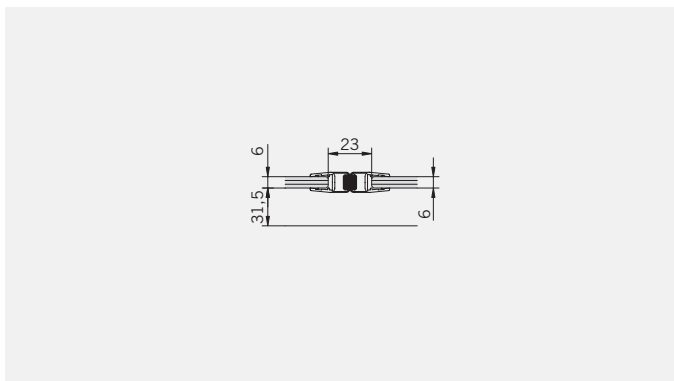

TYP 260 überlappend
TYPE 260 overlapping

Art.-Nr.	Bezeichnung	description
01.2730	Band Glas/Glas 180° überlappend	Hinge glass/glass 180° overlapping
01.2740	Winkel Glas/Wand	Bracket glass/wall
04.5018	Wasserabweiser gebogen, links	Water disperser curved, left
04.5019	Wasserabweiser gebogen, rechts	Water disperser curved, right
05.0500	Türknoopf	Door knob
04.5360	Magnetdichtung 180° für 6-8 mm Glas	Magnetic seal 180° for 6-8 mm glass

Details