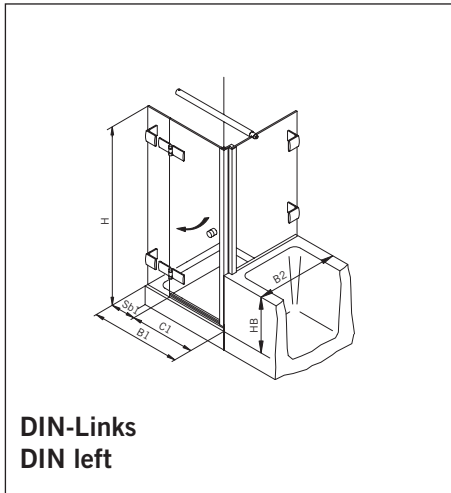

TYP 231
TYPE 231