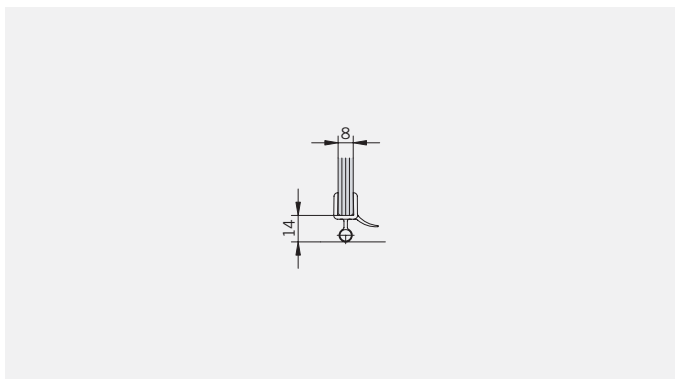

TYP 231
TYPE 231

Art.-Nr.	Bezeichnung	description
01.2720	Band Glas/Glas 180° fluchtend	Hinge glass/glass 180° flush
01.2740	Winkel Glas/Wand	Bracket glass/wall
04.5030	Wasserabweiser für 8 mm Glas	Water disperser for 8mm glass
04.5410	Mitteldichtung rund für 8 mm Glas	Middle seal round for 8mm glass
04.5290	Magnetdichtung 90° für 6-8mm Glas	Magnetic seal 90° for 6-8mm glass
05.0500	Türknoopf	Door knob
04.0250	Magnetleistenträger	Magnetic support rofile
04.0270	Badewannenaufsatz-Profil	Bathtub attachment profil
05.0100	Universal-Haltestange	Universal support bar

Details