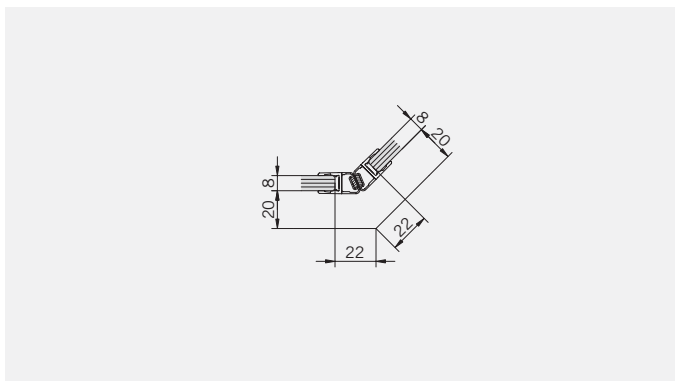

TYP 255
TYPE 255

Art.-Nr.	Bezeichnung	description
01.2720	Band Glas/Glas 135°	Hinge glass/glass 135°
01.2740	Winkel Glas/Wand	Bracket glass/wall
04.5030	Wasserabweiser für 8 mm Glas	Water disperser for 8 mm glass
04.5140	Mitteldichtung 135° für 8 mm Glas	Middle seal 135° for 8 mm glass
04.5270	Magnetdichtung 135° für 6-8 mm Glas	Magnetic seal 135° for 6-8 mm glass
05.0220	Haltestange 135° ohne Anschlag	Support bar glass/glass 135° without door stop
05.0500	Türknoopf	Door knob

Details