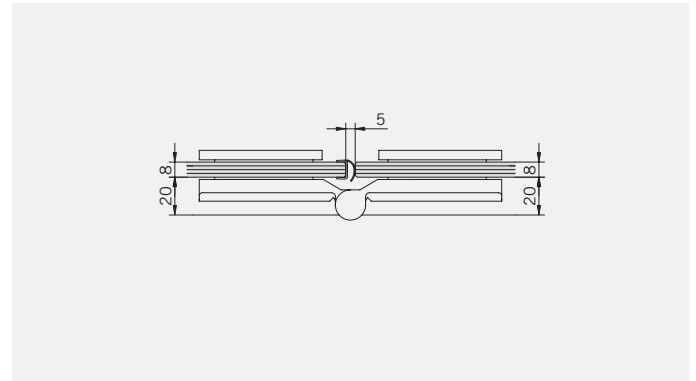

TYP 200
TYPE 200

Art.-Nr.	Bezeichnung	description
01.2720	Band Glas/Glas 180° fluchtend	Hinge glass/glass 180° flush
01.2740	Winkel Glas/Wand	Bracket glass/wall
04.5030	Wasserabweiser für 8 mm Glas	Water disperser for 8mm glass
04.5410	Mitteldichtung rund für 8 mm Glas	Middle seal round for 8mm glass
04.5290	Magnetdichtung 90° für 6-8mm Glas	Magnetic seal 90° for 6-8mm glass
04.0250	Magnetleistenträger	Magnetic support profile
05.0500	Türknohf	Door knob

Details