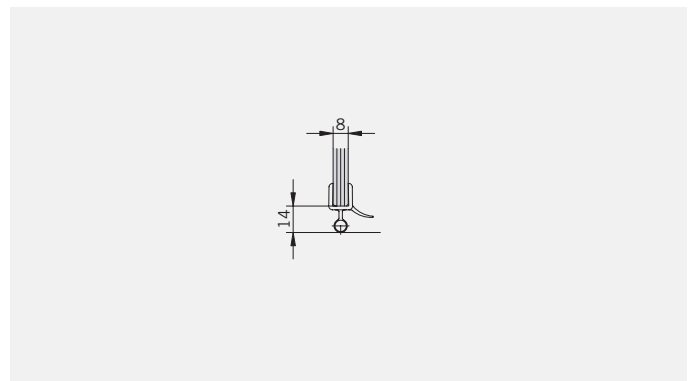

TYP 255
TYPE 255

Art.-Nr.	Bezeichnung	description
01.2720	Band Glas/Glas 135°	Hinge glass/glass 135°
01.2740	Winkel Glas/Wand	Bracket glass/wall
04.5030	Wasserabweiser für 8 mm Glas	Water disperser for 8 mm glass
04.5140	Mitteldichtung 135° für 8 mm Glas	Middle seal 135° for 8 mm glass
04.5270	Magnetdichtung 135° für 6-8 mm Glas	Magnetic seal 135° for 6-8 mm glass
05.0220	Haltestange 135° ohne Anschlag	Support bar glass/glass 135° without door stop
05.0500	Türknoopf	Door knob

Details