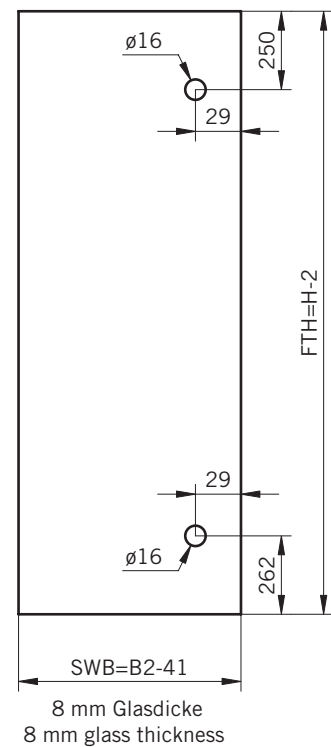

Glasbearbeitung / Für Duschen ohne Duschtasse
Glass preparation / For showers without shower tray