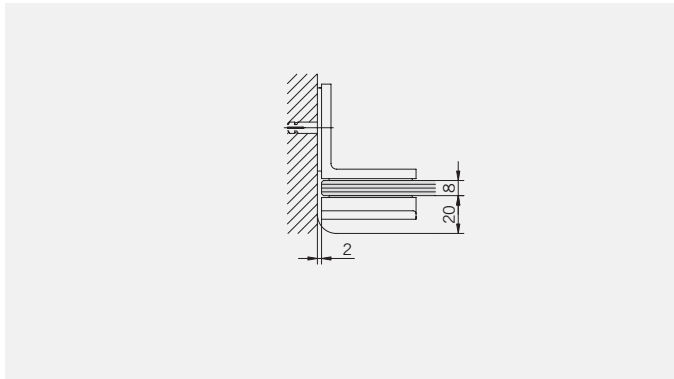

TYP 231 überlappend
TYPE 231 overlapping

Art.-Nr.	Bezeichnung	description
01.2730	Band Glas/Glas 180° überlappend	Hinge glass/glass 180° overlapping
01.2740	Winkel Glas/Wand	Bracket glass/wall
04.5030	Wasserabweiser für 8 mm Glas	Water disperser for 8mm glass
04.5290	Magnetdichtung 90° für 6-8mm Glas	Magnetic seal 90° for 6-8mm glass
05.0500	Türknoopf	Door knob
04.0250	Magnetleistenträger	Magnetic support rofile
04.0270	Badewannenaufsatz-Profil	Bathtub attachment profil
05.0100	Universal-Haltestange	Universal support bar

Details