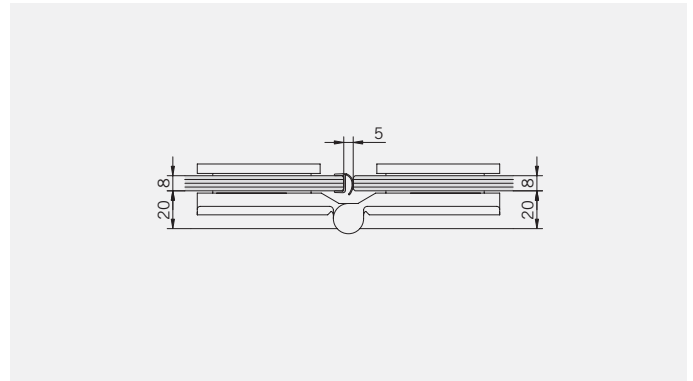

TYP 230
TYPE 230

Art.-Nr.	Bezeichnung	description
01.2720	Band Glas/Glas 180° fluchtend	Hinge glass/glass 180° flush
01.2740	Winkel Glas/Wand	Bracket glass/wall
04.5030	Wasserabweiser für 8 mm Glas	Water disperser for 8mm glass
04.5410	Mitteldichtung rund für 8 mm Glas	Middle seal round for 8mm glass
04.5290	Magnetdichtung 90° für 6-8mm Glas	Magnetic seal 90° for 6-8mm glass
05.0500	Türknoopf	Door knob
05.0100	Universal-Haltestange	Universal support bar

Details