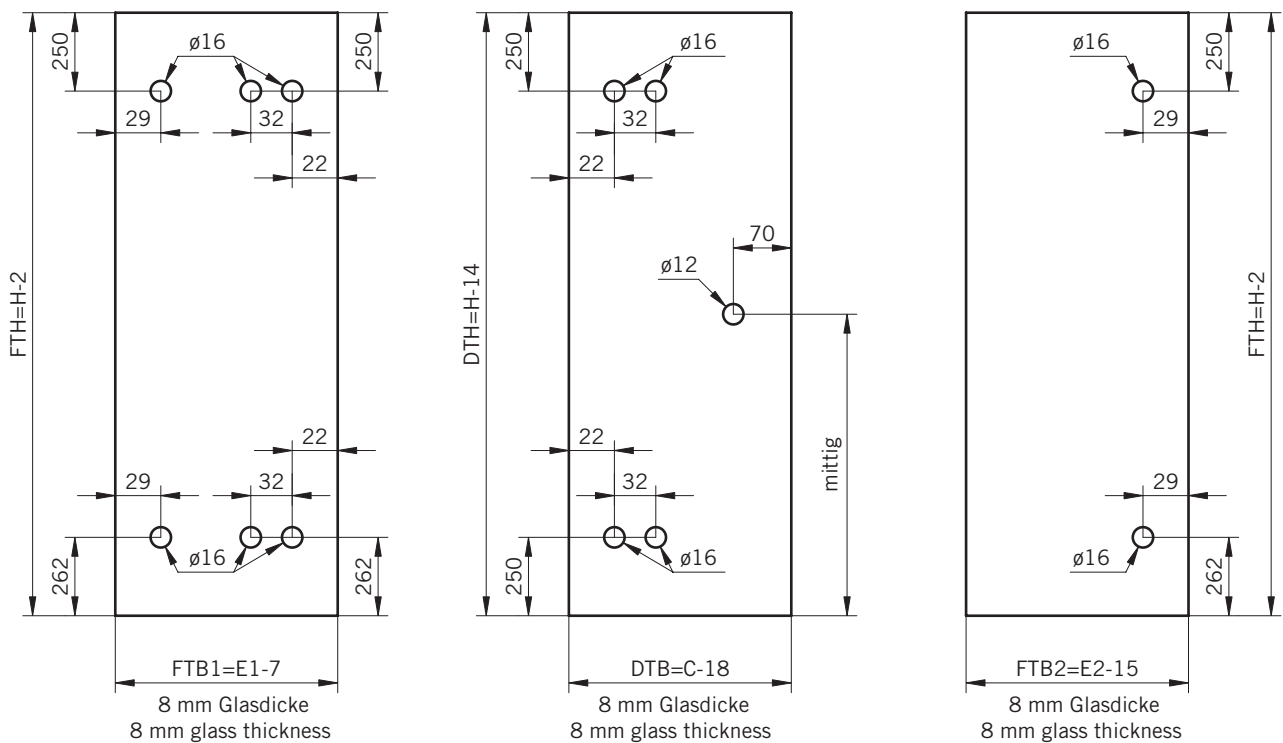

Glasbearbeitung / Für Duschen ohne Duschtasse
Glass preparation / For showers without shower tray