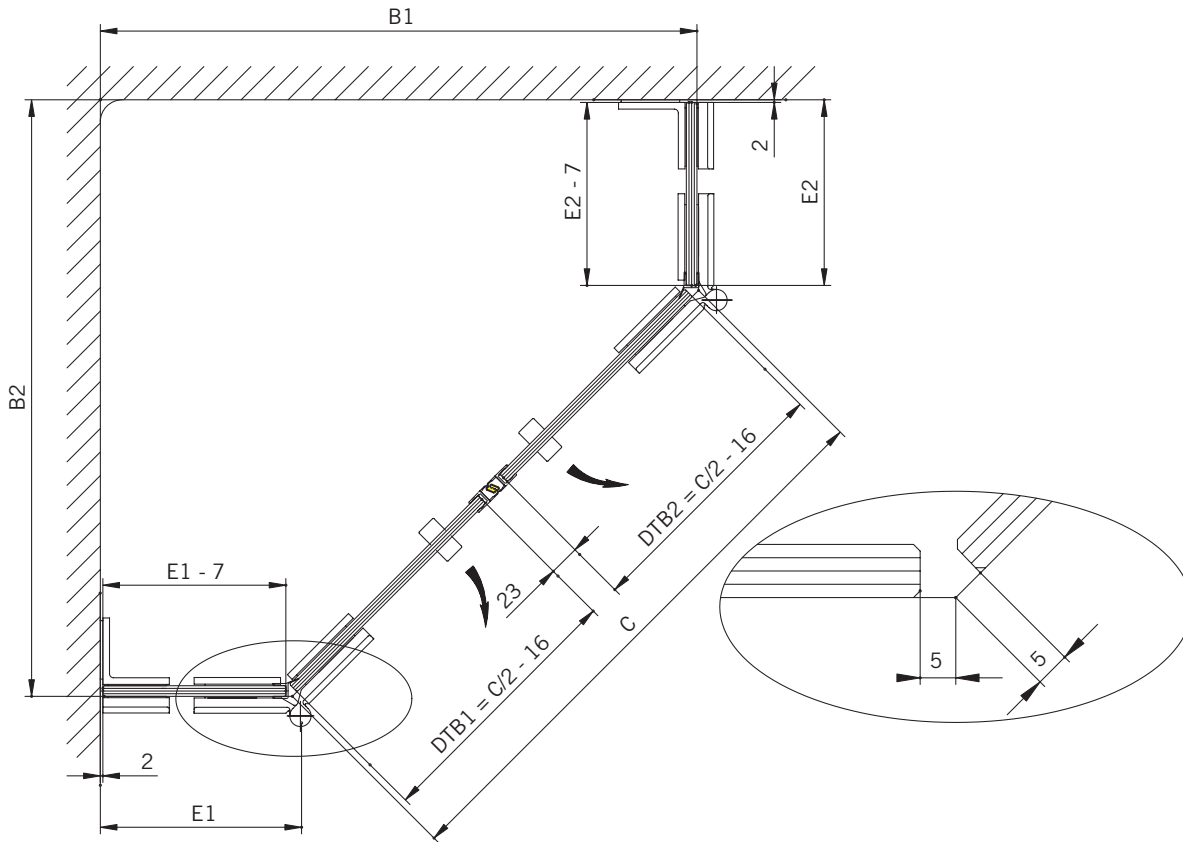

TYP 250
TYPE 250

Draufsicht / Für Duschen ohne Duschtasse
Top view / For showers without shower tray