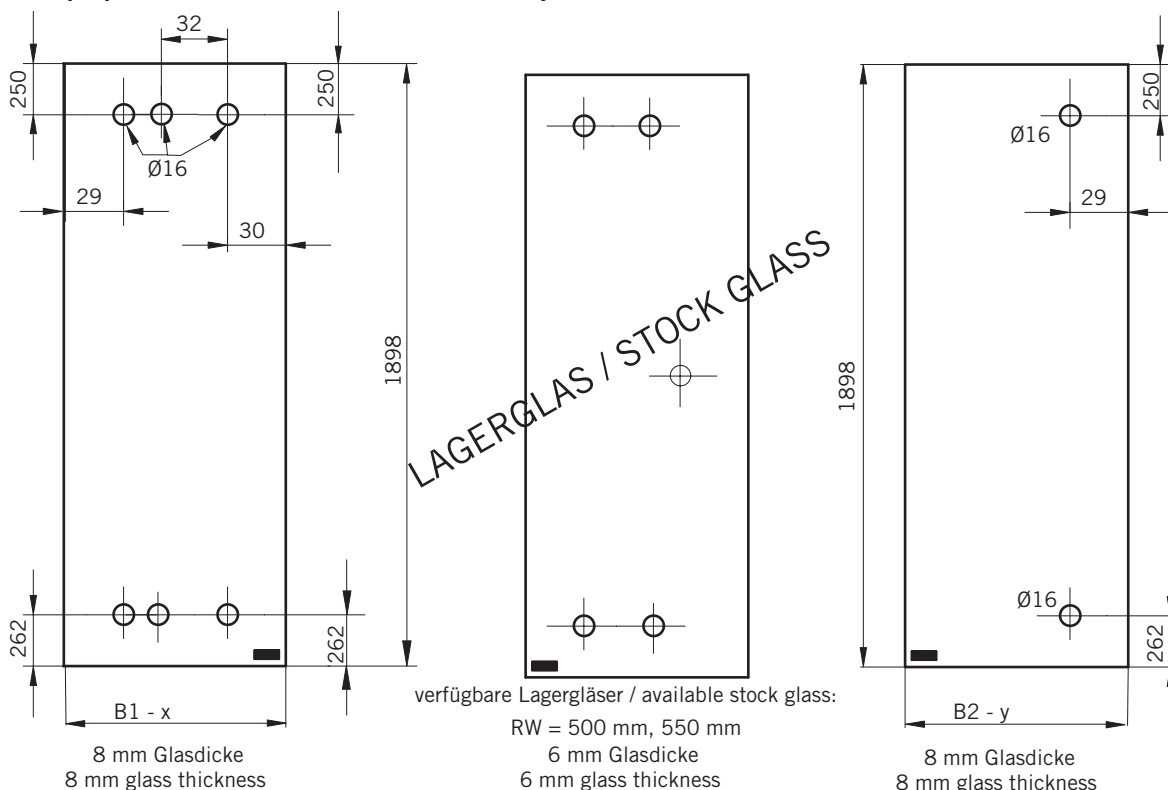

Details

TYP 265
TYPE 265

Draufsicht / Für Duschen mit Duschtasse
Top view / For showers with shower tray

Glasbearbeitung / Für Duschen mit Duschtasse
Glass preparation / For showers with shower tray

TYP 265
TYPE 265