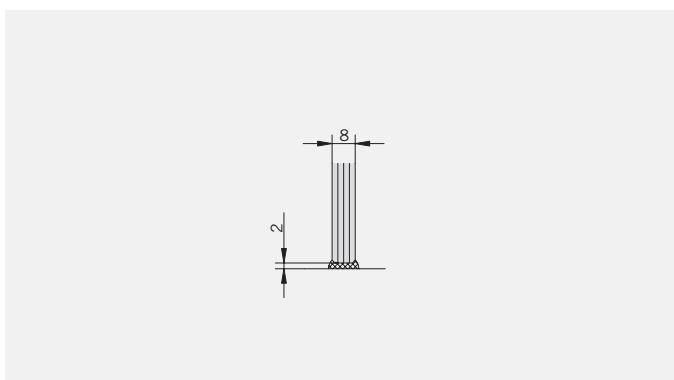

TYP 265
TYPE 265

Art.-Nr.	Bezeichnung	description
01.2770	Band Glas/Glas 180° fluchtend	Hinge glass/glass 180° flush
01.2740	Winkel Glas/Wand	Bracket glass/wall
04.5015	Wasserabweiser gebogen	Water disperser curved
04.5410	Mitteldichtung rund, für 8 mm Glas	Middle seal round for 8 mm glass
05.0500	Türknoopf	Door knob
04.5250	Magnetdichtung 135° (KS)	Magnetic seal 135°
05.0297/98	Haltestange gebogen	Support bar curved

Details