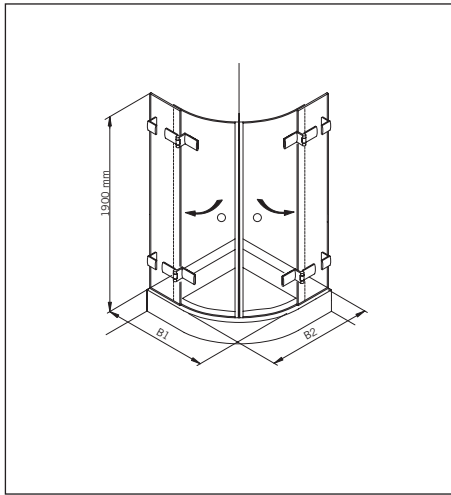

TYP 260 überlappend
TYPE 260 overlapping