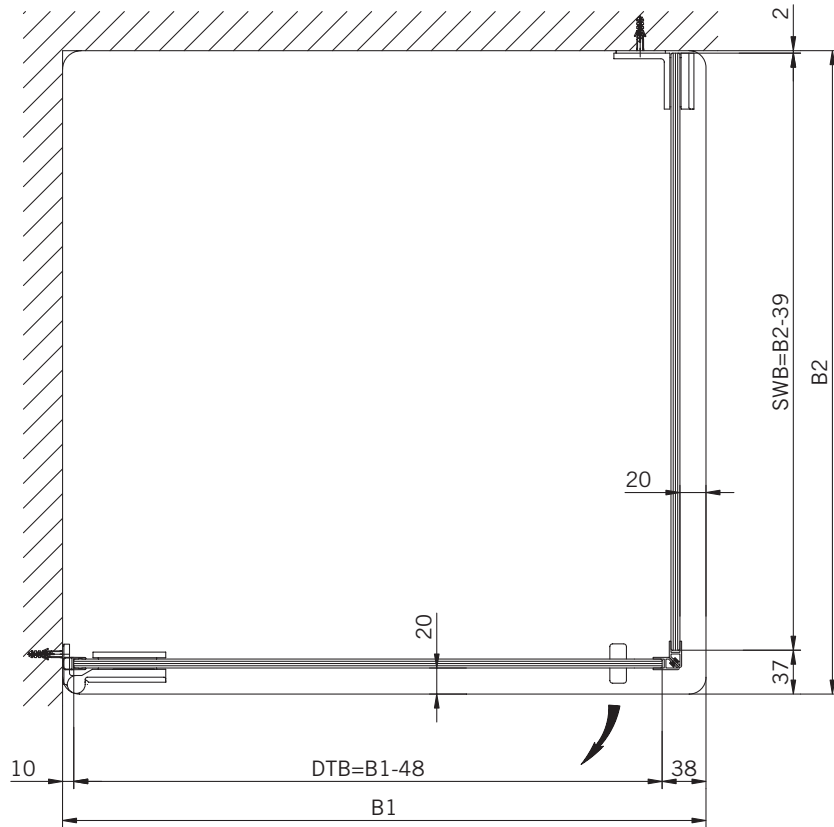

TYP 130
TYPE 130

Draufsicht / Für Duschen mit Duschtasse
Top view / For showers with shower tray

Glasbearbeitung / Für Duschen mit Duschtasse
Glass preparation / For showers with shower tray