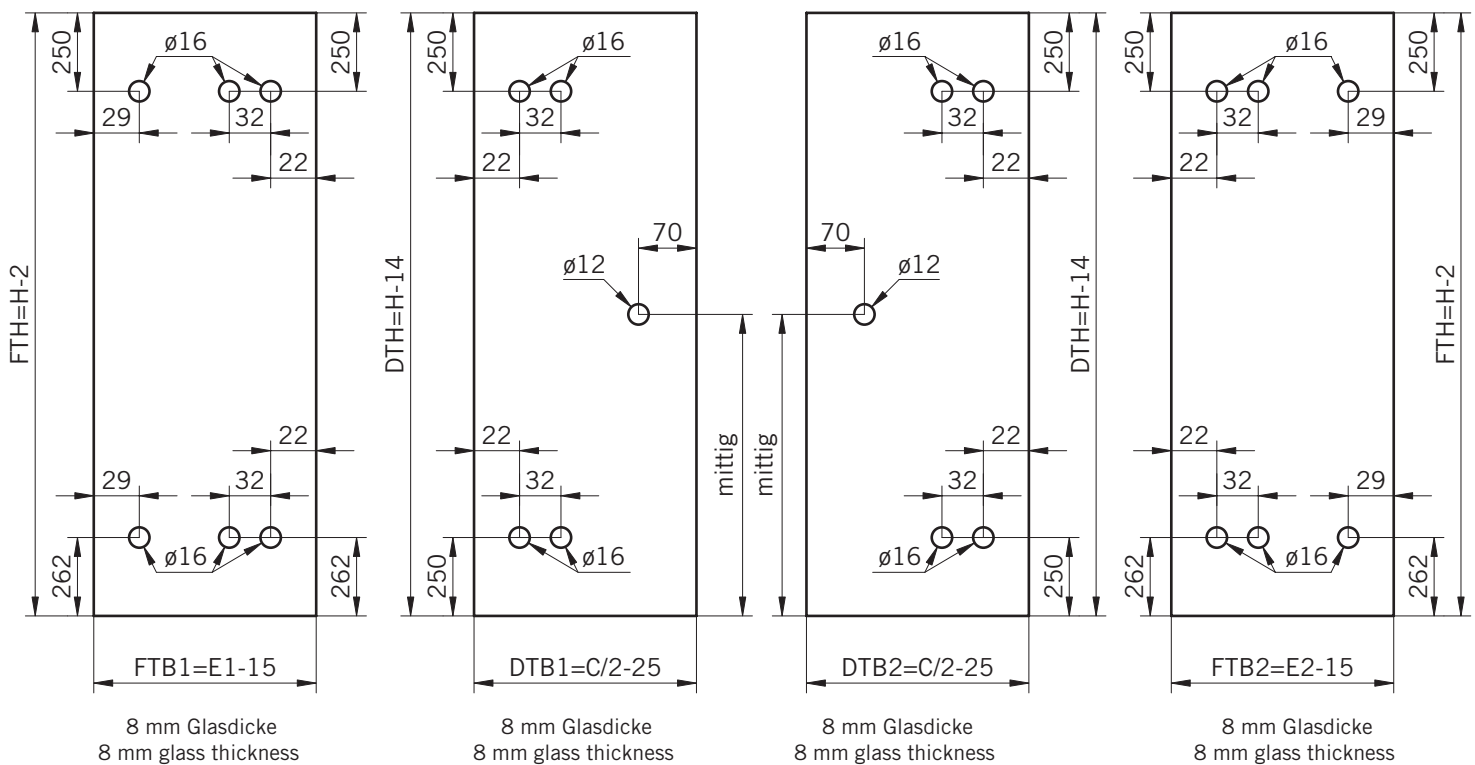

Glasbearbeitung / Für Duschen **mit** Duschtasse
Glass preparation / For showers **with** shower tray