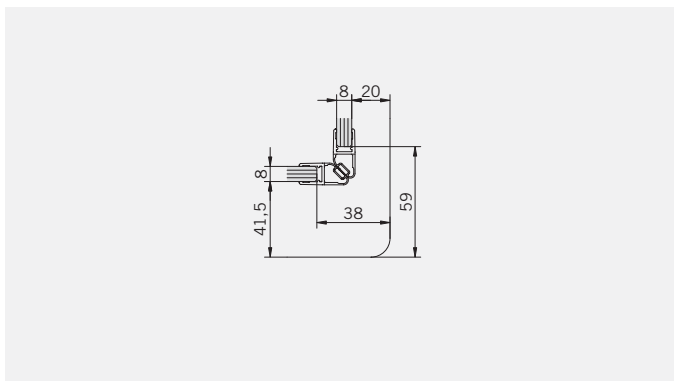

TYP 230 überlappend
TYPE 230 overlapping

Art.-Nr.	Bezeichnung	description
01.2730	Band Glas/Glas 180° überlappend	Hinge glass/glass 180° overlapping
01.2740	Winkel Glas/Wand	Bracket glass/wall
04.5030	Wasserabweiser für 8 mm Glas	Water disperser for 8mm glass
04.5290	Magnetdichtung 90° für 6-8mm Glas	Magnetic seal 90° for 6-8mm glass
05.0500	Türknoopf	Door knob
05.0100	Universal-Haltestange	Universal support bar

Details