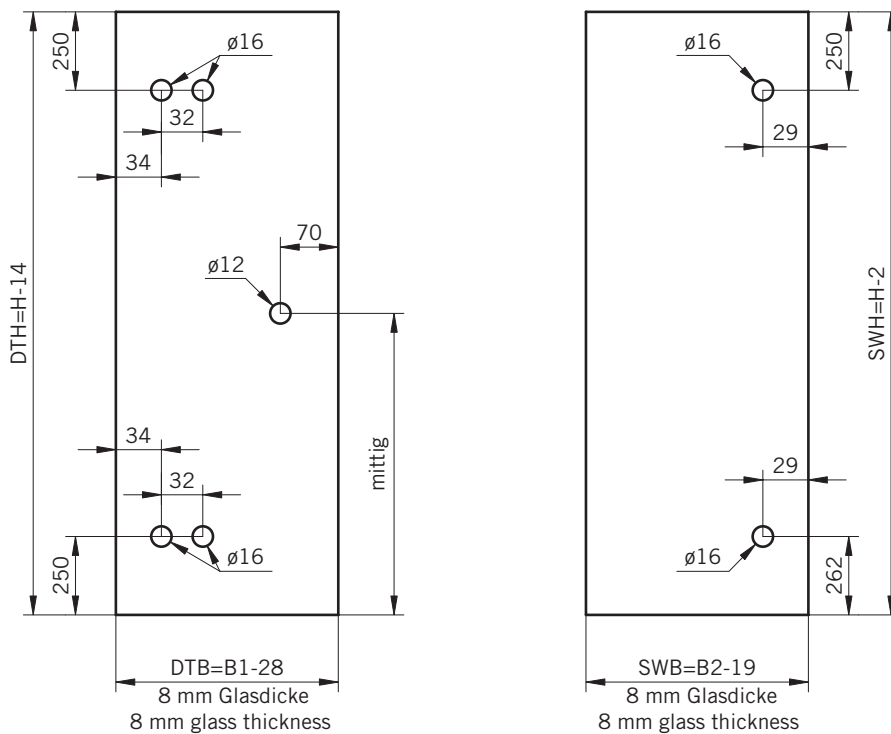

Glasbearbeitung / Für Duschen **ohne** Duschtasse
Glass preparation / For showers **without** shower tray