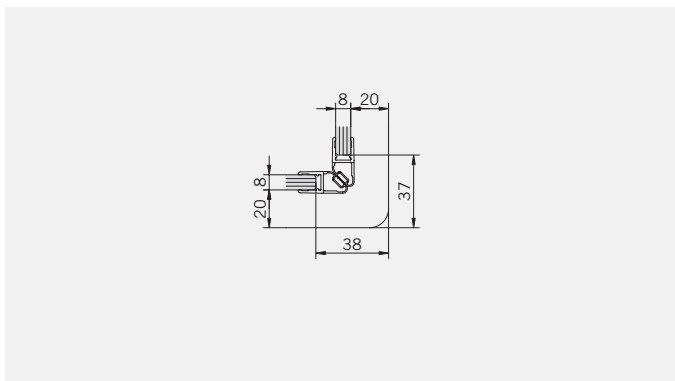

TYP 230
TYPE 230

Art.-Nr.	Bezeichnung	description
01.2720	Band Glas/Glas 180° fluchtend	Hinge glass/glass 180° flush
01.2740	Winkel Glas/Wand	Bracket glass/wall
04.5030	Wasserabweiser für 8 mm Glas	Water disperser for 8mm glass
04.5410	Mitteldichtung rund für 8 mm Glas	Middle seal round for 8mm glass
04.5290	Magnetdichtung 90° für 6-8mm Glas	Magnetic seal 90° for 6-8mm glass
05.0500	Türknoopf	Door knob
05.0100	Universal-Haltestange	Universal support bar

Details