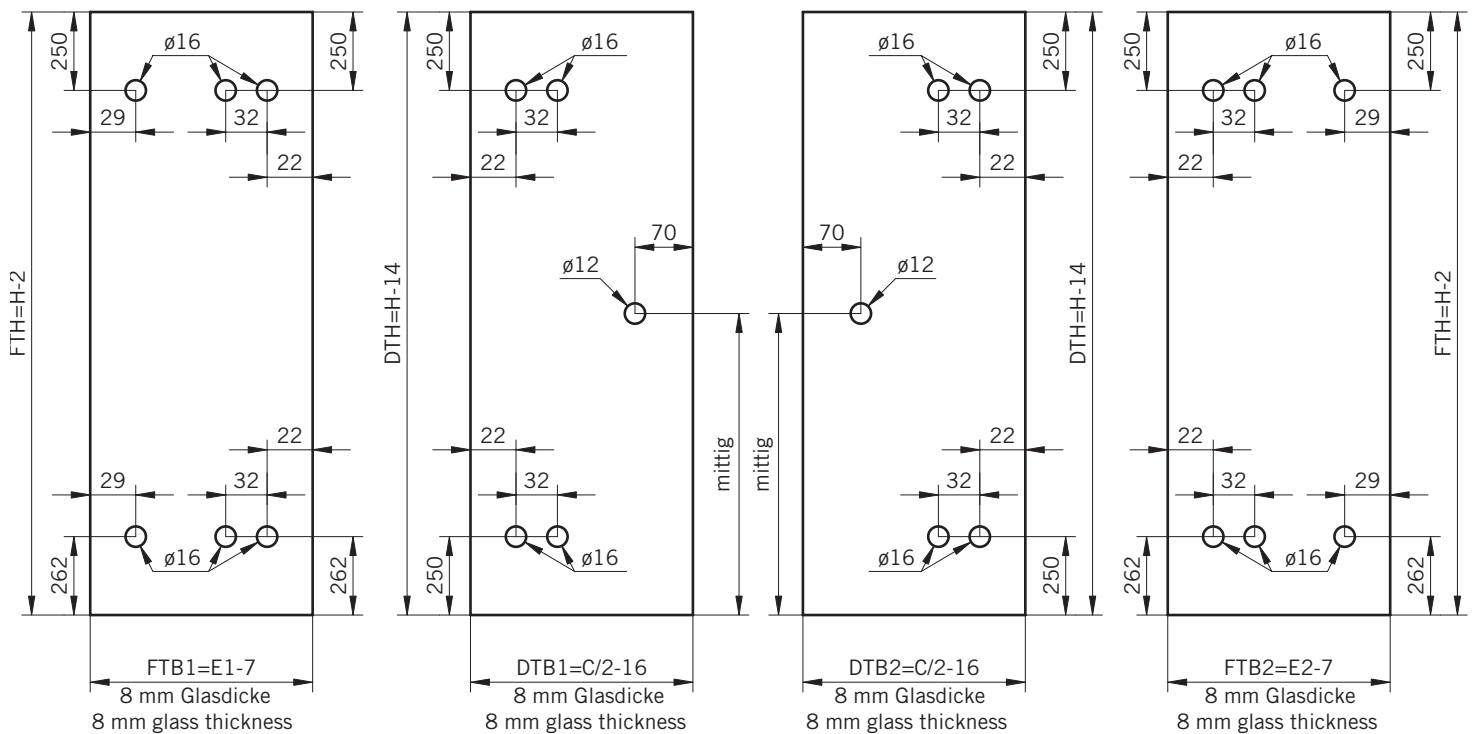

Glasbearbeitung / Für Duschen ohne Duschtasse
Glass preparation / For showers without shower tray