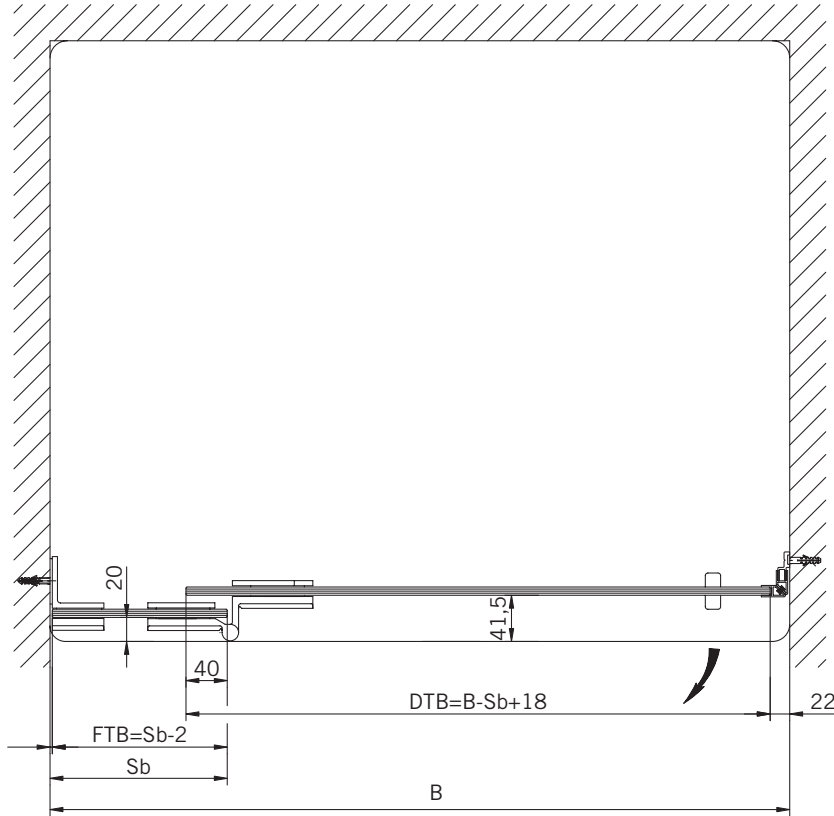

TYP 200 überlappend

TYPE 200 overlapping

Draufsicht / Für Duschen mit/ohne Duschtasse

Top view / For showers with/without shower tray