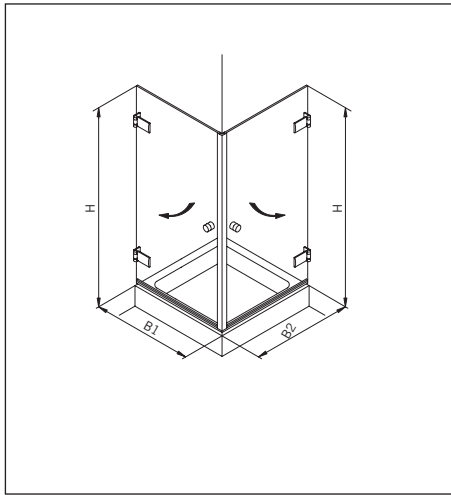

TYP 120
TYPE 120