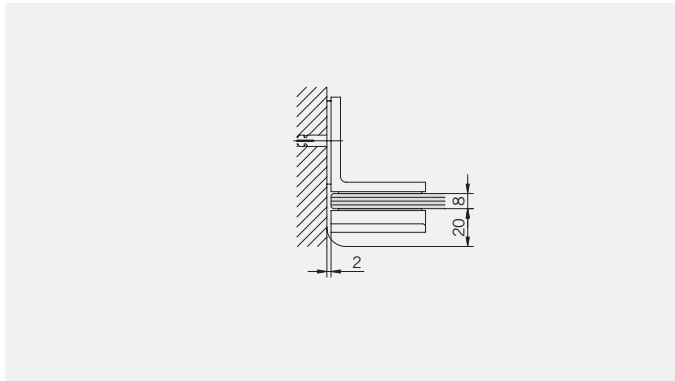

TYP 231
TYPE 231

Art.-Nr.	Bezeichnung	description
01.2720	Band Glas/Glas 180° fluchtend	Hinge glass/glass 180° flush
01.2740	Winkel Glas/Wand	Bracket glass/wall
04.5030	Wasserabweiser für 8 mm Glas	Water disperser for 8mm glass
04.5410	Mitteldichtung rund für 8 mm Glas	Middle seal round for 8mm glass
04.5290	Magnetdichtung 90° für 6-8mm Glas	Magnetic seal 90° for 6-8mm glass
05.0500	Türknoopf	Door knob
04.0250	Magnetleistenträger	Magnetic support rofile
04.0270	Badewannenaufsatz-Profil	Bathtub attachment profil
05.0100	Universal-Haltestange	Universal support bar

Details