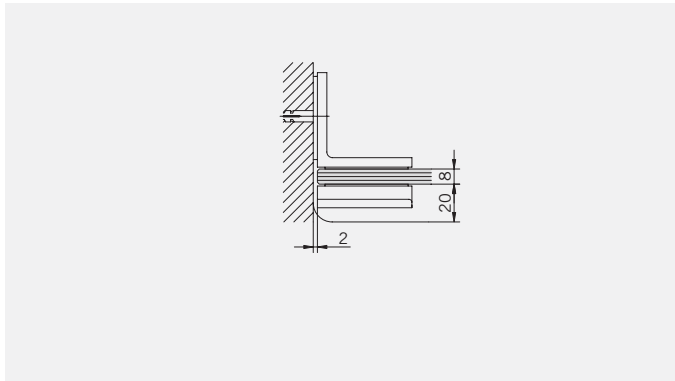

TYP 230
TYPE 230

Art.-Nr.	Bezeichnung	description
01.2720	Band Glas/Glas 180° fluchtend	Hinge glass/glass 180° flush
01.2740	Winkel Glas/Wand	Bracket glass/wall
04.5030	Wasserabweiser für 8 mm Glas	Water disperser for 8mm glass
04.5410	Mitteldichtung rund für 8 mm Glas	Middle seal round for 8mm glass
04.5290	Magnetdichtung 90° für 6-8mm Glas	Magnetic seal 90° for 6-8mm glass
05.0500	Türknoopf	Door knob
05.0100	Universal-Haltestange	Universal support bar

Details