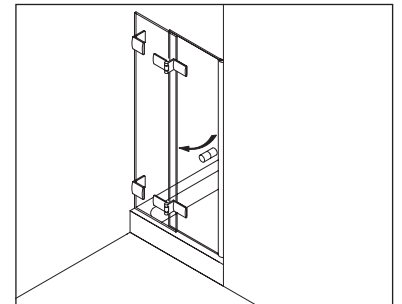

Typ / Type 200 überlappend

Nischenkabine,
1 Drehtür am Fixteil

Swing door hinged from the in-line panel in a recess