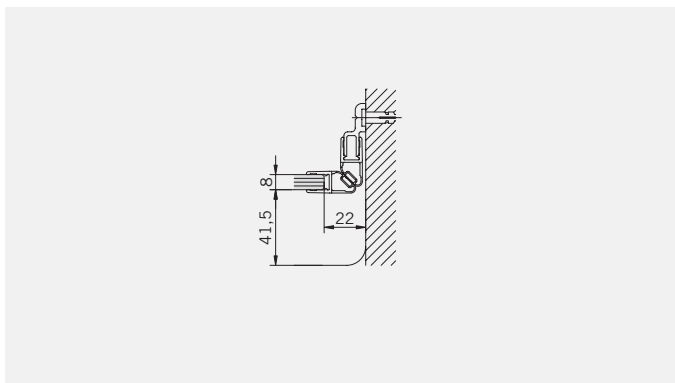

TYP 200 überlappend
TYPE 200 overlapping

Art.-Nr.	Bezeichnung	description
01.2730	Band Glas/Glas 180° überlappend	Hinge glass/glass 180° overlapping
01.2740	Winkel Glas/Wand	Bracket glass/wall
04.5030	Wasserabweiser für 8 mm Glas	Water disperser for 8mm glass
04.5290	Magnetdichtung 90° für 6-8mm Glas	Magnetic seal 90° for 6-8mm glass
04.0250	Magnetleistenträger	Magnetic support profile
05.0500	Türknoopf	Door knob

Details