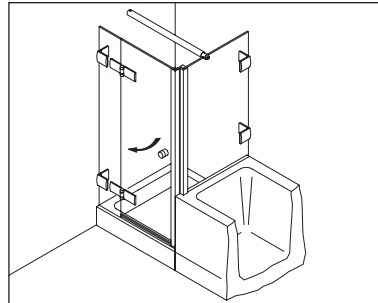

Drehtüren - Swing doors

Typenübersicht

Type index

Typ / Type 230 überlappend

Eckkabine,
1 Drehtür am Fixteil, 1 Seitenwand
Corner shower enclosure with swing door
and in-line panel, and 90° side panel

Typ / Type 231