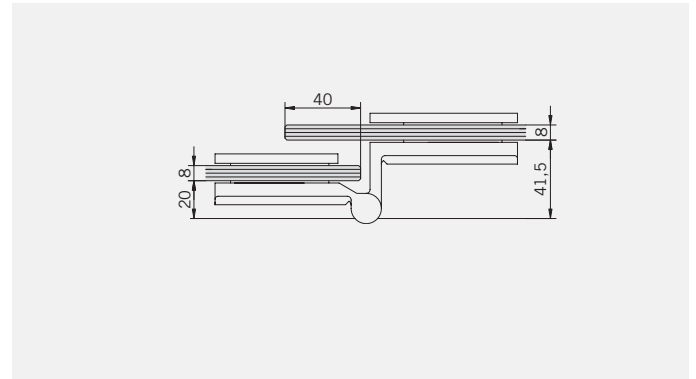

TYP 230 überlappend
TYPE 230 overlapping

Art.-Nr.	Bezeichnung	description
01.2730	Band Glas/Glas 180° überlappend	Hinge glass/glass 180° overlapping
01.2740	Winkel Glas/Wand	Bracket glass/wall
04.5030	Wasserabweiser für 8 mm Glas	Water disperser for 8mm glass
04.5290	Magnetdichtung 90° für 6-8mm Glas	Magnetic seal 90° for 6-8mm glass
05.0500	Türknoopf	Door knob
05.0100	Universal-Haltestange	Universal support bar

Details