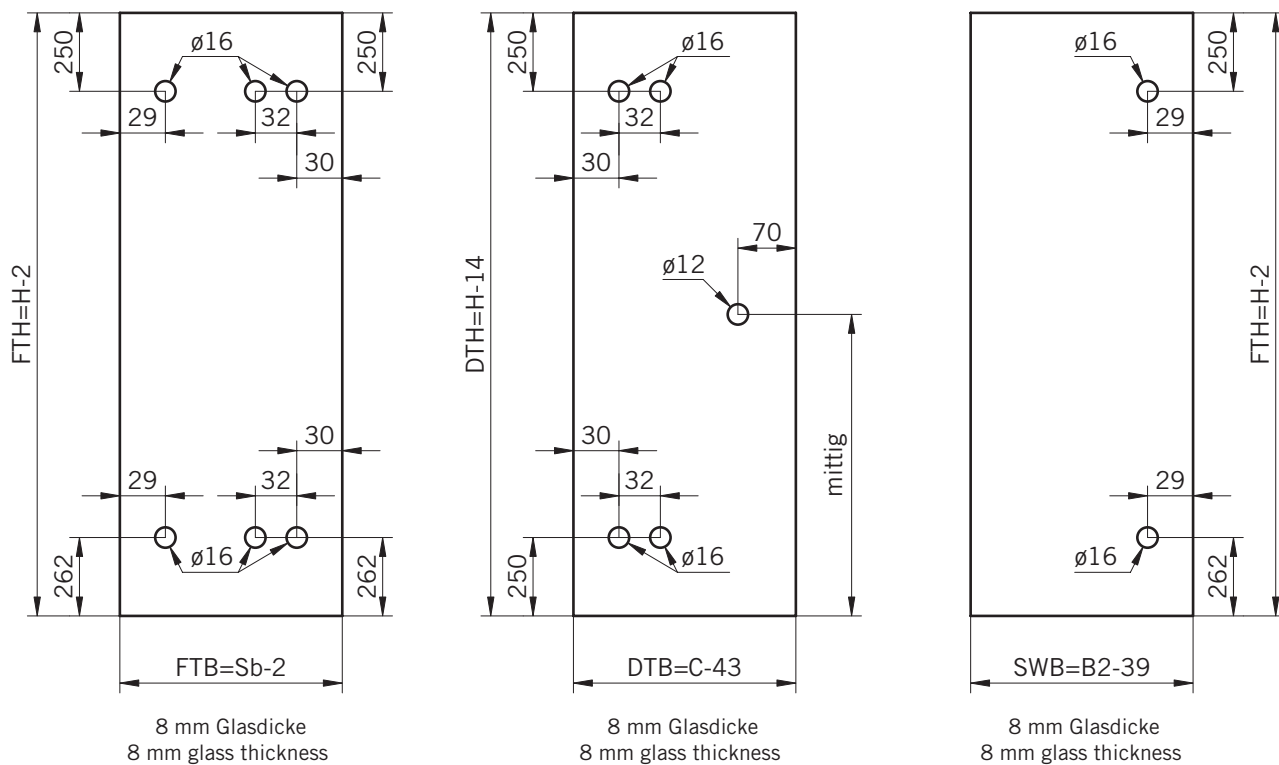

Glasbearbeitung / Für Duschen mit Duschtasse

Glass preparation / For showers with shower tray