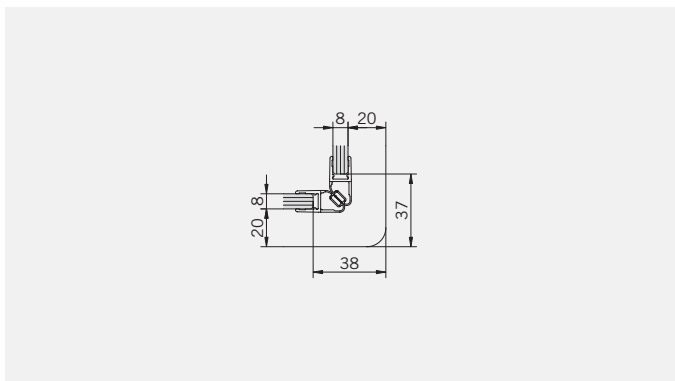

TYP 130
TYPE 130

Art.-Nr.	Bezeichnung	description
01.2710	Band Glas/Wand 90°	Hinge glass/wall 90°
01.2740	Winkel Glas/Wand	Bracket glass/wall
04.5030	Wasserabweiser für 8 mm Glas	Water disperser for 8mm glass
04.5910	Schlauchdichtung für 8 mm Glas	Soft nose seal for 8mm glass
04.5290	Magnetdichtung 90° für 6-8mm Glas	Magnetic seal 90° for 6-8mm glass
05.0500	Türknoopf	Door knob
05.0100	Universal-Haltestange	Universal support bar

Details