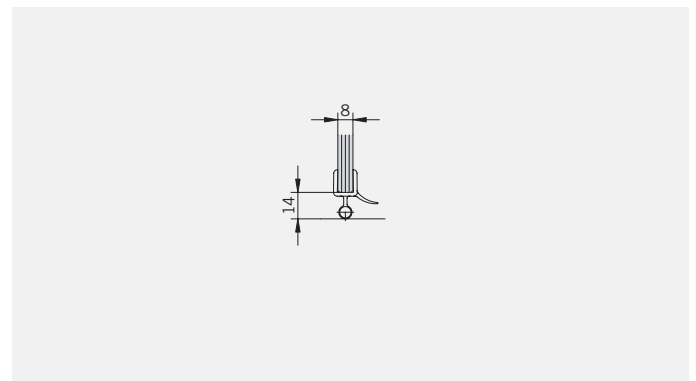

TYP 220
TYPE 220

Art.-Nr.	Bezeichnung	description
01.2720	Band Glas/Glas 180° fluchtend	Hinge glass/glass 180° flush
01.2740	Winkel Glas/Wand	Bracket glass/wall
04.5030	Wasserabweiser für 8 mm Glas	Water disperser for 8mm glass
04.5410	Mitteldichtung rund für 8 mm Glas	Middle seal round for 8mm glass
04.5290	Magnetdichtung 90° für 6-8mm Glas	Magnetic seal 90° for 6-8mm glass
05.0500	Türknoopf	Door knob

Details