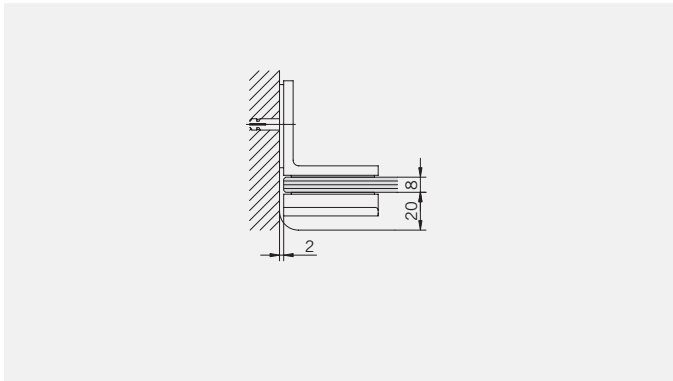

TYP 200
TYPE 200

Art.-Nr.	Bezeichnung	description
01.2720	Band Glas/Glas 180° fluchtend	Hinge glass/glass 180° flush
01.2740	Winkel Glas/Wand	Bracket glass/wall
04.5030	Wasserabweiser für 8 mm Glas	Water disperser for 8mm glass
04.5410	Mitteldichtung rund für 8 mm Glas	Middle seal round for 8mm glass
04.5290	Magnetdichtung 90° für 6-8mm Glas	Magnetic seal 90° for 6-8mm glass
04.0250	Magnetleistenträger	Magnetic support profile
05.0500	Türknohf	Door knob

Details