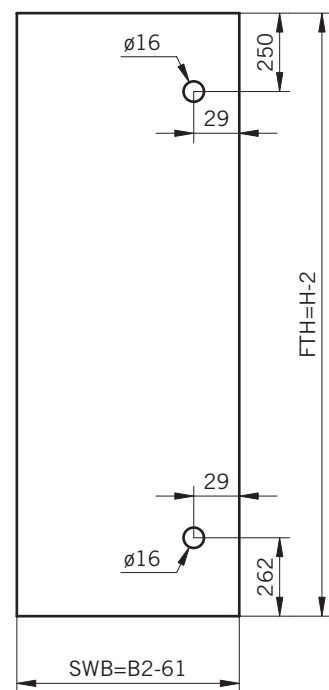

8 mm Glasdicke
 8 mm glass thickness

8 mm Glasdicke
 8 mm glass thickness

8 mm Glasdicke
 8 mm glass thickness

TYP 230 überlappend
TYPE 230 overlapping

Draufsicht / Für Duschen ohne Duschtasse
Top view / For showers without shower tray