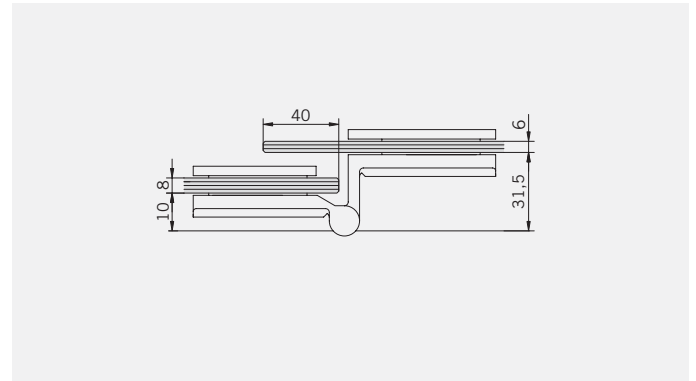

TYP 260 überlappend
TYPE 260 overlapping

Art.-Nr.	Bezeichnung	description
01.2730	Band Glas/Glas 180° überlappend	Hinge glass/glass 180° overlapping
01.2740	Winkel Glas/Wand	Bracket glass/wall
04.5018	Wasserabweiser gebogen, links	Water disperser curved, left
04.5019	Wasserabweiser gebogen, rechts	Water disperser curved, right
05.0500	Türknoopf	Door knob
04.5360	Magnetdichtung 180° für 6-8 mm Glas	Magnetic seal 180° for 6-8 mm glass

Details