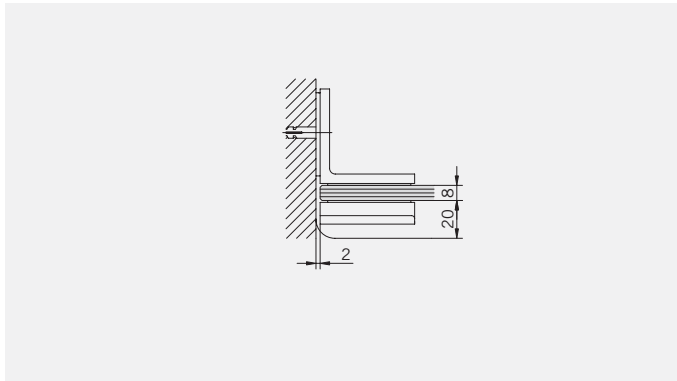

TYP 250
TYPE 250

Art.-Nr.	Bezeichnung	description
01.2720	Band Glas/Glas 135°	Hinge glass/glass 135°
01.2740	Winkel Glas/Wand	Bracket glass/wall
04.5030	Wasserabweiser für 8 mm Glas	Water disperser for 8 mm glass
04.5140	Mitteldichtung 135° für 8 mm Glas	Middle seal 135° for 8 mm glass
04.5360	Magnetdichtung 180° (KS)	Magnetic seal 180°
05.0230	Haltestange 135° mit Anschlag	Support bar glass/glass 135° with door stop
05.0500	Türknoopf	Door knob

Details