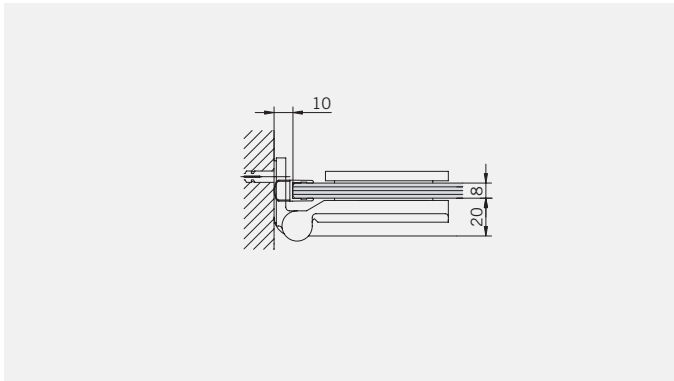

TYP 131
TYPE 131

Art.-Nr.	Bezeichnung	description
01.2710	Band Glas/Wand 90°	Hinge glass/wall 90°
01.2740	Winkel Glas/Wand	Bracket glass/wall
04.5030	Wasserabweiser für 8 mm Glas	Water disperser for 8mm glass
04.5910	Schlauchdichtung für 8 mm Glas	Soft nose seal for 8mm glass
04.5290	Magnetdichtung 90° für 6-8mm Glas	Magnetic seal 90° for 6-8mm glass
05.0500	Türknoopf	Door knob
04.0250	Magnetleistenträger	Magnetic support profile
04.0270	Badewannenaufsatz-Profil	Bathtub atachment profile
05.0100	Universal-Haltestange	Universal support bar

Details